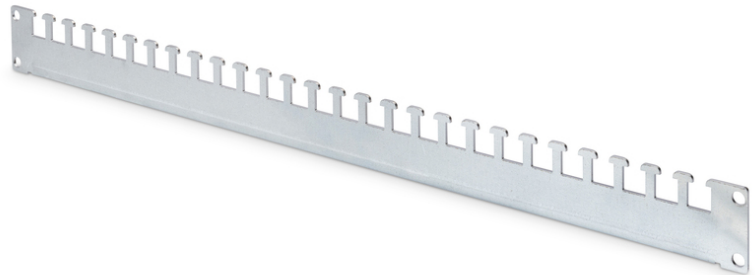

# DIGITUS® Szyna kablowa do obudów sieciowych 483 mm (19") z serii Unique & Dynamic

DN-19 ORG-600P

EAN 4016032378143

## Cable fixing rail, Unique and Dynamic Basic racks for 600 mm depth racks, 1 rail

Szyny podtrzymujące kable są instalowane poziomo w głębokości obudowy szafy sieciowej 483 mm (19"). Ponieważ są one przymocowane do perforowanego profilu ramy, zapewniają wiele możliwości zorganizowanego zarządzania kablami. Pojedyncze kable lub całe wiązki kablowe można łatwo przymocować do profili młotkowych za pomocą opasek kablowych lub taśmy rzepowej. Szyny pasują do wszystkich obudów sieciowych DIGITUS® z serii Unique i Dynamic.

- Proste i efektywne zarządzanie kablami

- Mocowanie do perforowanego profilu ramy obudowy
- Blacha stalowa o grubości 2 mm, ocynkowana
- Dla obudów o całkowitej głębokości 600/1200 (2 x) mm

### Zawartość opakowania

- 1x szyna podtrzymująca kable
- 4x śruba montażowa