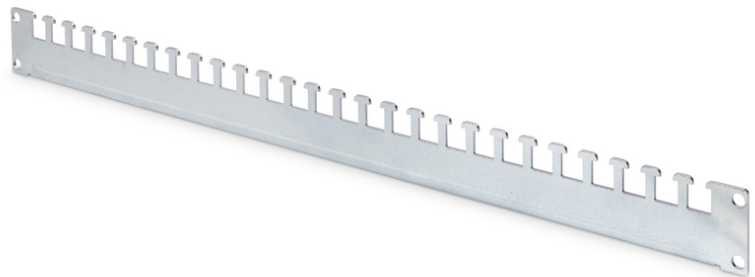

# DIGITUS® Kabelsteunrail voor 483 mm (19") netwerkbehuizingen uit de Unique & Dynamic serie

DN-19 ORG-600P

EAN 4016032378143

## Kabelopvangrail voor Unique en Dynamic Basic Voor 600 mm diepe kasten, 1 rail

De kabeldraagrails worden horizontaal geïnstalleerd in de diepte van de 483 mm (19") netwerkbehuizing. Omdat ze aan het geperforeerde frameprofiel zijn bevestigd, bieden ze veel ruimte voor georganiseerd kabelbeheer. Individuele kabels of complete kabelbomen kunnen eenvoudig aan de hamerkopprofielen worden bevestigd met kabelbinders of klittenband. De rails zijn geschikt voor alle DIGITUS® netwerkbehuizingen uit de Unique en Dynamic serie.

- Eenvoudig en effectief kabelbeheer
- Bevestiging aan het geperforeerde frameprofiel van de kast

- 2 mm dik plaatstaal, gegalvaniseerd
- Geschikt voor DIGITUS-netwerkkasten met een totale diepte van 600 mm
- Geschikt voor DIGITUS netwerkkasten met een totale diepte van 1200 mm (gebruik 2 stuks)

### Attributes

- Inch vormfactor (IEC 60297): 482,6 mm (19")