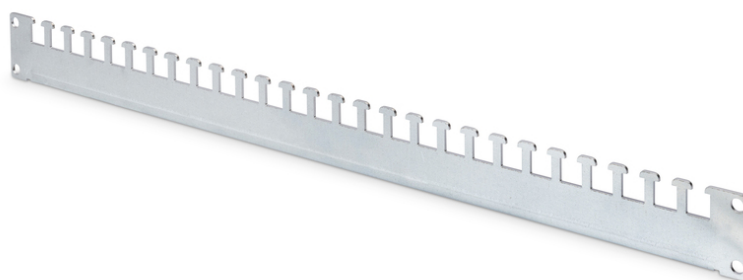

DIGITUS® Guida di supporto cavi per quadri di rete da 483 mm (19") della serie Unique & Dynamic

DN-19 ORG-600P

EAN 4016032378143

Guida di supporto per cavi per Unique e Dynamic Basic Per armadi profondi 600 mm, 1 guida

Le guide di supporto dei cavi sono installate orizzontalmente nella profondità dell'armadio di rete da 483 mm (19"). Essendo fissate al profilo del telaio perforato, offrono ampio spazio per una gestione organizzata dei cavi. I singoli cavi o gli interi cablaggi possono essere facilmente fissati ai profili a martello utilizzando fascette o nastro velcro. Le guide sono adatte a tutti gli armadi di rete DIGITUS® delle serie Unique e Dynamic.

- Gestione dei cavi semplice ed efficace
- Fissaggio al profilo del telaio forato dell'involucro
- Lamiera d'acciaio spessa 2 mm, zincata

- Adatto agli armadi di rete DIGITUS con profondità totale di 600 mm
- Adatto per armadi di rete DIGITUS con profondità totale di 1200 mm (utilizzare 2 pezzi)

Attributes

- Colore: grigio chiaro, RAL 7035
- Fattore di forma in pollici (IEC 60297): 482,6 mm (19")

Package contents

- 1 guida di supporto per i cavi
- 4x viti di montaggio

Logistics

	Number (pcs)	Weight (kg)	Depth (cm)	Width (cm)	Height (cm)	cm³
Packaging Unit Carton	10	5.50	77.00	17.00	11.50	15,053.50
Packaging Unit Inside	1	0.55	74.60	2.20	5.40	886.25
Packaging Unit Single	1	0.55	74.60	2.20	5.40	886.25
Net single without Packaging	1	0.50	52.00	0.50	4.50	0.00