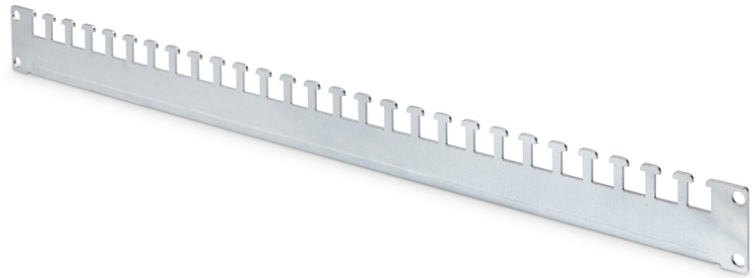

# DIGITUS® Carril de soporte de cables para armarios de red de 483 mm (19") de la serie Unique & Dynamic

DN-19 ORG-600P

EAN 4016032378143

## Carril portacables para Unique y Dynamic Basic Para armarios de 600 mm de profundidad, 1 carril

Los raíles de soporte de cables se instalan horizontalmente en la profundidad del armario de red de 483 mm (19"). Al estar fijados al perfil perforado del bastidor, ofrecen un amplio margen para organizar la organización de los cables. Los cables individuales o los mazos de cables completos pueden fijarse fácilmente a los perfiles de cabeza de martillo utilizando bridas para cables o cinta Velcro. Los raíles son adecuados para todos los armarios de red DIGITUS® de las series Unique y Dynamic.

- Gestión de cables sencilla y eficaz
- Fijación al perfil perforado del marco de la caja
- Chapa de acero de 2 mm de espesor, galvanizada

- Adecuado para armarios de red DIGITUS con una profundidad total de 600 mm
- Adecuado para armarios de red DIGITUS con una profundidad total de 1200 mm (utilizar 2 piezas)

### Attributes

- Color: gris claro, RAL 7035
- Factor de forma pulgadas (IEC 60297): 482,6 mm (19")