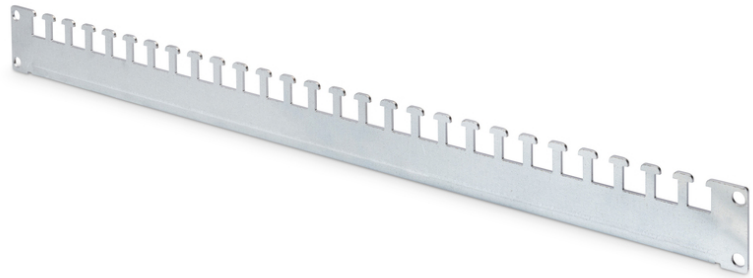

DIGITUS® Kabelabfangschiene für 482,6 mm (19“) Netzwerk- und Serverschränke

DN-19 ORG-600P

EAN 4016032378143

Kabelabfangschiene für 600, 1200 mm tiefe Schränke 1 Schiene

Die Kabelabfangschiene werden horizontal in der Schranktiefe des DIGITUS® 482,6 mm 19“-Netzwerk- oder Serverschranks verbaut. Durch die Befestigung am gelochten Rahmenprofil ermöglichen sie viel Spielraum für ein geordnetes Kabelmanagement. Einzelne Kabel oder ganze Kabelstränge können so einfach mittels Kabelbindern oder Klettband an den Hammerkopfprofilen befestigt werden. Die Schienen sind passend für alle freistehenden DIGITUS® 482,6 mm 19“-Schränke der Unique, Unique Light und Unique Server-N Serie.

Ermöglicht effektives Kabelmanagement durch flexible Befestigungsmöglichkeit für vertikal verlaufende Kabelstränge oder einzelne Kabel im Netzwerk- oder Serverschrank.

- Einfaches & effektives Kabelmanagement
- Befestigung am gelochten Rahmenprofil des Schrankes

- 2 mm starkes Stahlblech, galvanisiert
- Passend für DIGITUS® Netzwerkschränke Unique, Unique Light mit 600 mm Gesamttiefe
- Passend für DIGITUS® Netzwerkschränke Unique, Unique Light und Serverschränke Unique Server-N mit 1200 mm Gesamttiefe (2 Schienen verwenden)

Merkmale

- Farbe: lichtgrau, RAL 7035
- HE: 1
- Zoll Formfaktor (IEC 60297): 482,6 mm (19“)

Lieferumfang

- 1 x Kabelabfangschiene
- 4 x Montageschraube

Logistische Daten

	Anzahl (Stück)	Gewicht (kg)	Tiefe (cm)	Breite (cm)	Höhe (cm)	cm³
Karton-VPE	10	5,50	77,00	17,00	11,50	15.053,50
Innen-VPE	1	0,55	74,60	2,20	5,40	886,25
Einzel-VPE	1	0,55	74,60	2,20	5,40	886,25
Netto einzeln ohne VP	1	0,50	52,00	0,50	4,50	0,00