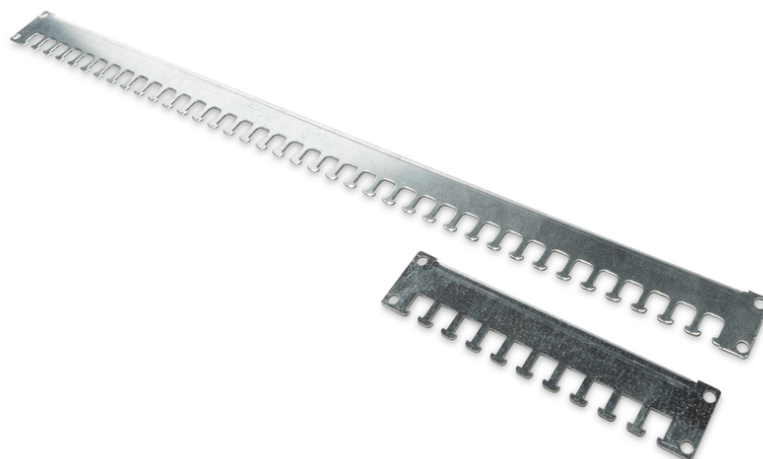

DIGITUS® Guida di supporto cavi per armadi di rete e server da 482,6 mm (19")

DN-19 ORG-1000P

EAN 4016032378136

Set di guide di supporto per cavi per armadi profondi 800 e 1000 mm Set= 2 pezzi, 800+200 mm

Le guide di supporto dei cavi sono installate orizzontalmente nella profondità del contenitore di rete o server DIGITUS® da 482,6 mm. Essendo fissate al profilo forato del telaio, offrono ampio spazio per una gestione organizzata dei cavi. I singoli cavi o gli interi cablaggi possono essere facilmente fissati ai profili a martello utilizzando fascette o nastro velcro. Le guide sono adatte a tutti gli armadi DIGITUS® free-standing da 482,6 mm da 19" delle serie Unique, Unique Light e Unique Server-N.

Consente una gestione efficace dei cavi grazie alle opzioni di montaggio flessibili per i fasci di cavi verticali o per i singoli cavi nell'alloggiamento della rete o del server.

- Gestione dei cavi semplice ed efficace
- Fissaggio al profilo del telaio forato dell'involucro
- Lamiera d'acciaio spessa 2 mm, zincata
- Per le custodie DIGITUS® con una profondità totale di 800 mm o 1000 mm

Attributes

- Colore: grigio chiaro, RAL 7035
- Fattore di forma in pollici (IEC 60297): 482,6 mm (19")

Package contents

- 4 x vite di montaggio
- 1 x guida di supporto per cavi, lunga
- 1 x guida di supporto per cavi, corta