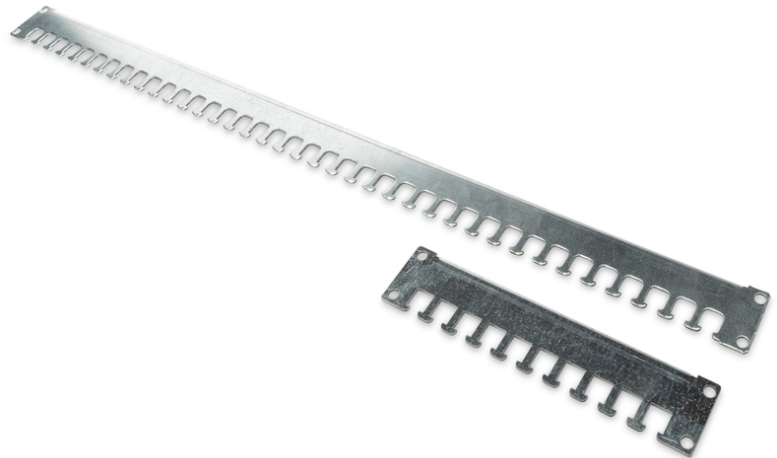

# DIGITUS® Kabelabfangschiene für 482,6 mm (19") Netzwerk- und Serverschränke

DN-19 ORG-1000P

EAN 4016032378136

## Kabelabfangschiene-Set f. 800, 1000 mm tiefe Schr Set= 2 Stk., 800+200 mm

Die Kabelabfangschiene werden horizontal in der Schranktiefe des DIGITUS® 482,6 mm 19"-Netzwerk- oder Serverschranks verbaut. Durch die Befestigung am gelochten Rahmenprofil ermöglichen sie viel Spielraum für ein geordnetes Kabelmanagement. Einzelne Kabel oder ganze Kabelstränge können so einfach mittels Kabelbindern oder Klettband an den Hammerkopfprofilen befestigt werden. Die Schienen sind passend für alle freistehenden DIGITUS® 482,6 mm 19"-Schränke der Unique, Unique Light und Unique Server-N Serie.

**Ermöglicht effektives Kabelmanagement durch flexible Befestigungsmöglichkeit für vertikal verlaufende Kabelstränge oder einzelne Kabel im Netzwerk- oder Serverschrank.**

- Einfaches & effektives Kabelmanagement
- Befestigung am gelochten Rahmenprofil des Schranks
- 2 mm starkes Stahlblech, galvanisiert
- Für DIGITUS® Schränke mit 800 mm oder 1000 mm Gesamttiefe

### Merkmale

- Farbe: lichtgrau, RAL 7035
- Zoll Formfaktor (IEC 60297): 482,6 mm (19")