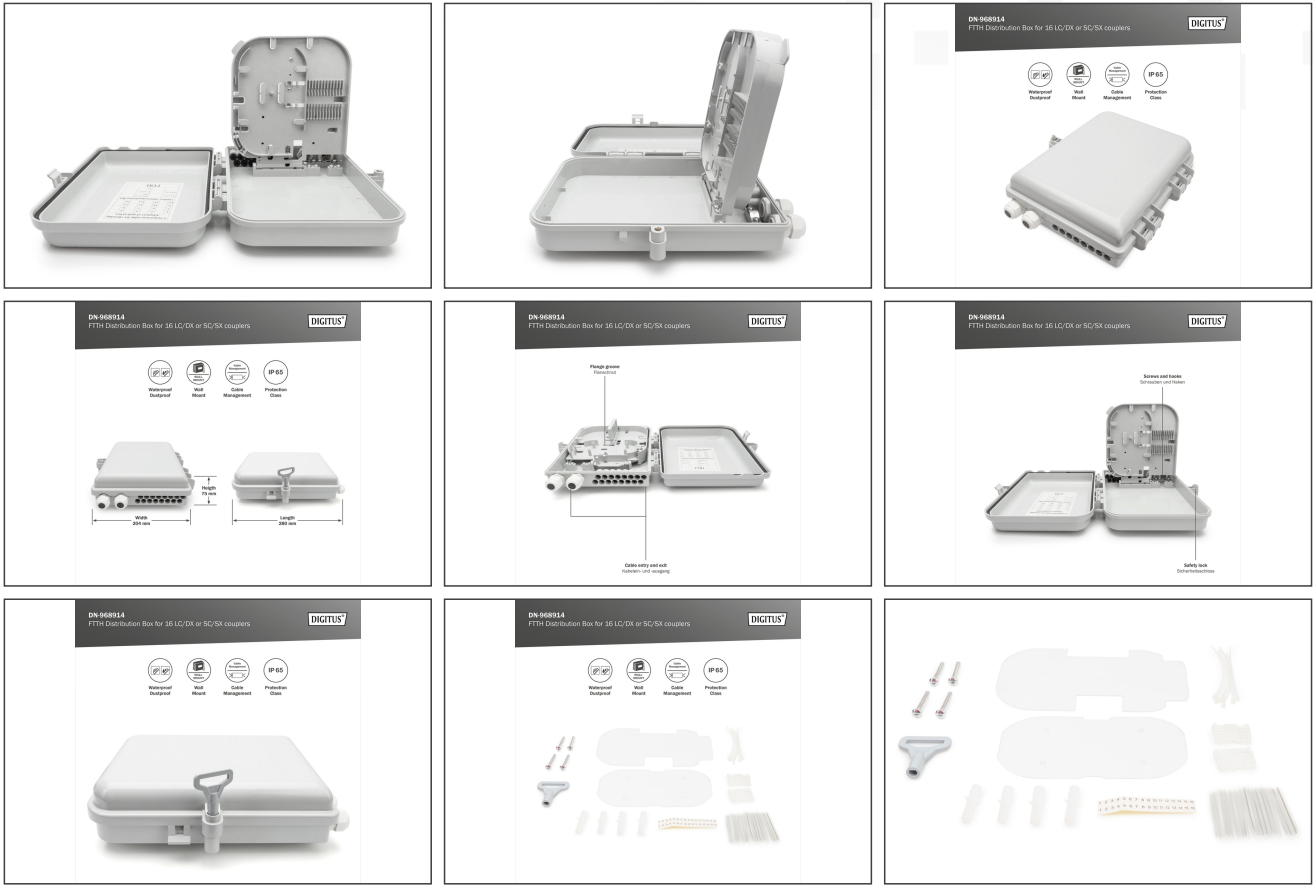

Safety notes

- Işık kaynakları ile doğrudan temastan kaçınınız: Fiber optik kablolar, özellikle de lazer gibi aktif ışık kaynaklarına sahip olanlar (örneğin optik iletişim sistemlerinde), gözlere zarar verebilecek tehlikeli
- radyasyon yayabilir. Işık kaynağı çıplak gözle görülmese bile, bir optik fiberin ışığına asla doğrudan bakmamaya özen gösterin.
- Fiber optik kablolarla çalışırken, özellikle testler sırasında veya lazerlerle çalışırken, zararlı radyasyona karşı korunmak için her zaman koruyucu gözlük takılmalıdır.
- Kabloyu takarken ve çıkarırken, sadece fişi tutun ve kabloyu doğrudan çekmeyin.
- Bükmeyin veya ezmeyin: Fiber optik kablolar mekanik gerilime karşı hassastır.
- Kabloları fiziksel hasarlardan korumak için özel kanallara veya koruyucu malzemelerle döşenmelidir
- Kablo konektörlerini temiz tutun: Fiber optik kablolar toza ve kire karşı hassastır. Konektörlerdeki küçük parçacıklar bile sinyal kalitesini ciddi şekilde bozabilir.
- Kablolar aşırı yüksek veya çok düşük sıcaklıkların olduğu ortamlarda kullanılmamalıdır. Kablonun maksimum çalışma sıcaklığı ile ilgili ürün bilgilerine dikkat edin
- Kablolarda çatlak, bükülme veya aşınma belirtileri gibi görünür hasarlar olup olmadığını düzenli olarak kontrol edin. Arızalı kablolar derhal değiştirilmelidir.

EU responsible person

EU based economic operator ensuring the product complies with the required regulations.

ASSMANN Electronic GmbH
Auf dem Schüffel 3
Lüdenscheid, Germany
<https://www.assmann.com>
info@assmann.com