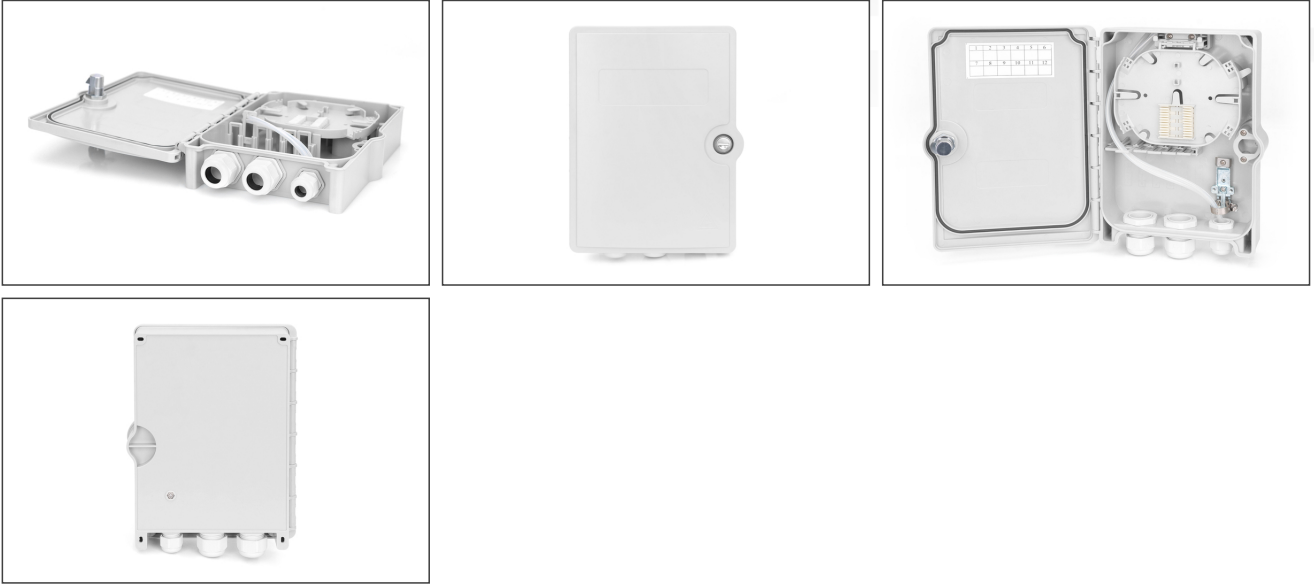

Safety notes

- Işık kaynakları ile doğrudan temastan kaçının: Fiber optik kablolar, özellikle de lazer gibi aktif ışık kaynaklarına sahip olanlar (örneğin optik iletişim sistemlerinde), gözlere zarar verebilecek tehlikeli
- radyasyon yayabilir. Işık kaynağı çıplak gözle görülemezse bile, bir optik fiberin ışığına asla doğrudan bakmamaya özen gösterin.
- Fiber optik kablolarla çalışırken, özellikle testler sırasında veya lazerlerle çalışırken, zararlı radyasyona karşı korunmak için her zaman koruyucu gözlük takılmalıdır.
- Kabloyu takarken ve çıkarırken, sadece fişi tutun ve kabloyu doğrudan çekmeyin.
- Bükmeyin veya ezmeyin: Fiber optik kablolar mekanik gerilime karşı hassastır.
- Kabloları fiziksel hasarlardan korumak için özel kanallara veya koruyucu malzemelerle döşenmelidir
- Kablo konektörlerini temiz tutun: Fiber optik kablolar toza ve kire karşı hassastır. Konektörlerdeki küçük parçacıklar bile sinyal kalitesini ciddi şekilde bozabilir.
- Kablolar aşırı yüksek veya çok düşük sıcaklıkların olduğu ortamlarda kullanılmamalıdır. Kablonun maksimum çalışma sıcaklığı ile ilgili ürün bilgilerine dikkat edin
- Kablolarda çatlak, bükülme veya aşınma belirtileri gibi görünür hasarlar olup olmadığını düzenli olarak kontrol edin. Arızalı kablolar derhal değiştirilmelidir.

EU responsible person

EU based economic operator ensuring the product complies with the required regulations.

ASSMANN Electronic GmbH
Auf dem Schüffel 3
Lüdenscheid, Germany
<https://www.assmann.com>
info@assmann.com