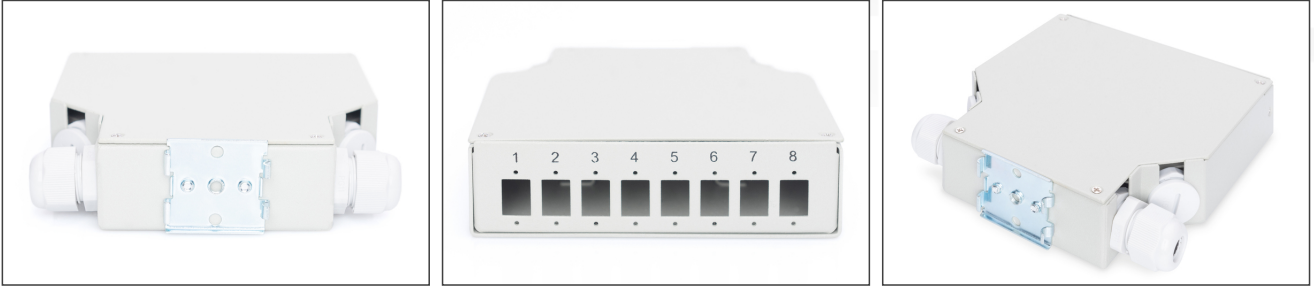

Safety notes

- Işık kaynakları ile doğrudan temastan kaçının: Fiber optik kablolar, özellikle de lazer gibi aktif ışık kaynaklarına sahip olanlar (örneğin optik iletişim sistemlerinde), gözlere zarar verebilecek tehlikeli
- radyasyon yayabilir. Işık kaynağı çıplak gözle görülemese bile, bir optik fiberin ışığına doğrudan bakmamaya özen gösterin.
- Fiber optik kablolarla çalışırken, özellikle testler sırasında veya lazerlerle çalışırken, zararlı radyasyona karşı korunmak için her zaman koruyucu gözlük takılmalıdır.
- Kabloyu takarken ve çıkarırken, sadece fişi tutun ve kabloyu doğrudan çekmeyin.
- Bükmeyin veya ezmeyin: Fiber optik kablolar mekanik gerilime karşı hassastır.
- Kabloları fiziksel hasarlardan korumak için özel kanallara veya koruyucu malzemelerle döşenmelidir
- Kablo konektörlerini temiz tutun: Fiber optik kablolar toza ve kire karşı hassastır. Konektörlerdeki küçük parçacıklar bile sinyal kalitesini ciddi şekilde bozabilir.
- Kablolar aşırı yüksek veya çok düşük sıcaklıkların olduğu ortamlarda kullanılmamalıdır. Kablonun maksimum çalışma sıcaklığı ile ilgili ürün bilgilerine dikkat edin
- Kablolarda çatlak, bükülme veya aşınma belirtileri gibi görünür hasarlar olup olmadığını düzenli olarak kontrol edin. Arızalı kablolar derhal değiştirilmelidir.

EU responsible person

EU based economic operator ensuring the product complies with the required regulations.

ASSMANN Electronic GmbH
Auf dem Schüffel 3
Lüdenscheid, Germany
<https://www.assmann.com>
info@assmann.com