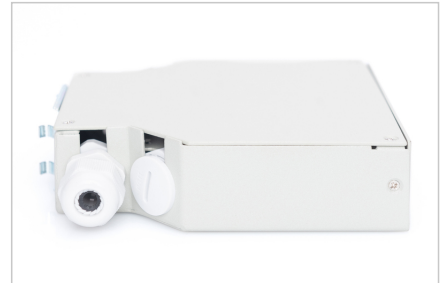

More images: