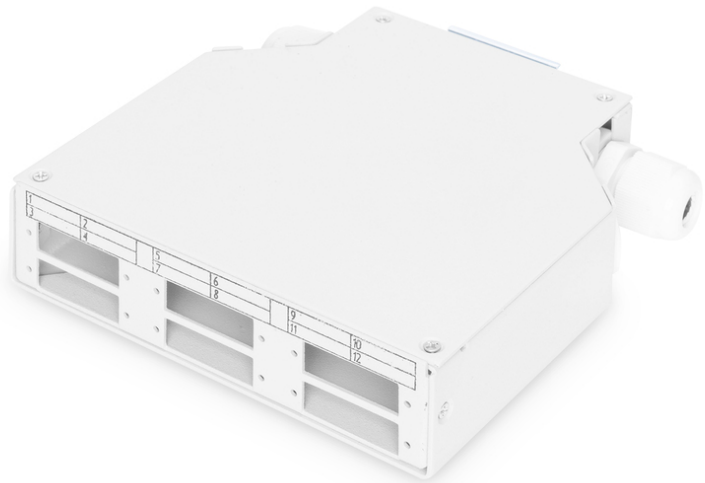

DIGITUS® Fiberoptisk topphatt för distribution av skenor

DN-96890

EAN 4016032370680

DIN Rail Splicing Box for 6x SC/DX Couplers, color grey

Distributionsbox för DIN-skenor för 6x SC/DX-kopplare

• 125 x 130 x 35 mm (B x L x H)

Logistics						
	Number (pcs)	Weight (kg)	Depth (cm)	Width (cm)	Height (cm)	cm ³
Packaging Unit Carton	20	13.96	36.50	31.00	13.00	14,709.50
Packaging Unit Inside	1	0.70	17.50	15.00	4.00	1,050.00
Packaging Unit Single	1	0.70	17.50	15.00	3.50	918.75
Net single without Packaging	1	0.00	0.00	0.00	0.00	0.00