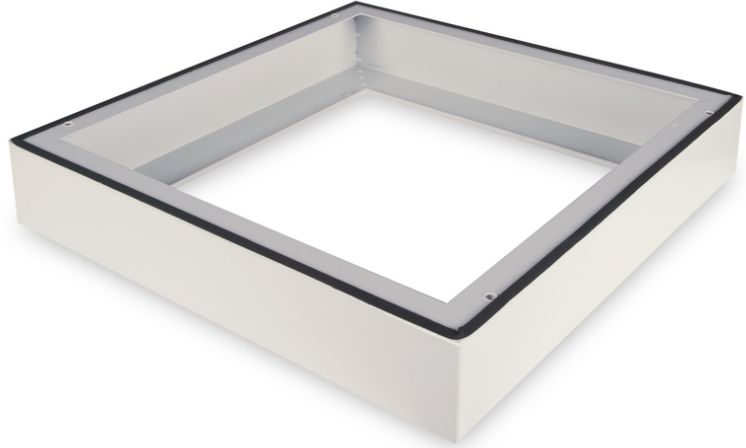

DIGITUS® IP55 duvara monte muhafaza için taban - 600x600 mm (GxD)

DN-19 PLINTH-6-I-OD

EAN 4016032370512

IP55 dış mekan duvara monte muhafaza için taban 100x600x600 mm, gri renk (RAL 7035)

483 mm (19") IP55 duvara monte panolar için taban, yüksekliği 100 mm uzatır ve yapısal kablolama için alan sağlar. Kurulum, ektaki vidalarla basit adımlarla gerçekleştirilir. Taban ayrıca IP55 koruma derecesini korumak için bir conta ile donatılmıştır. Sağlam bir zemin temeli üzerine kurulum sağlar.

- Dolapların altına basit kurulum
- 1,5 - 2,0 mm kalınlığında çelik sac
- Maksimum yük kapasitesi: 1000 kg

Attributes

- Derinlik: 600 mm
- Genişlik: 600 mm
- Renk: açık gri, RAL 7035
- İnç biçim katsayısı (IEC 60297): 482,6 mm (19 inç)
- Kabin serileri için: Duvar Montajı