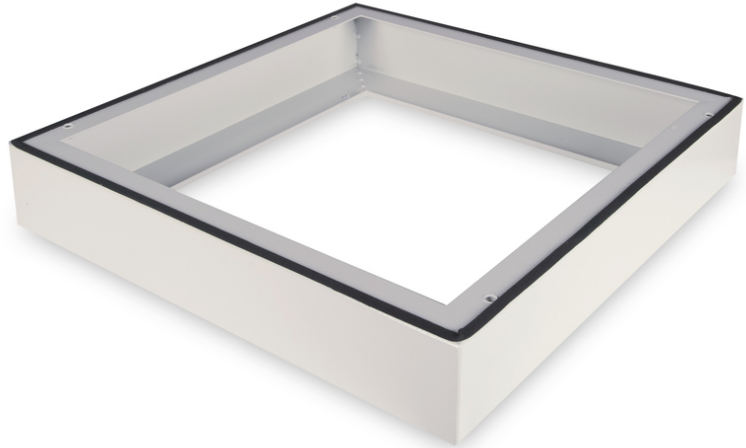

# DIGITUS® Bas för IP55 väggmonterad kapsling - 600x600 mm (BxD)

DN-19 PLINTH-6-I-OD

EAN 4016032370512

## Bas för IP55 väggmonterad kapsling för utomhusbruk 100x600x600 mm, färg grå (RAL 7035)

Basen för 483 mm (19") IP55 väggskåp förlänger höjden med 100 mm och ger utrymme för strukturerat kablage. Installationen utförs i enkla steg med de medföljande skruvarna. Basen är också utrustad med en tätning för att upprätthålla IP55-skyddsklassen. Möjliggör installation på ett fast golvunderlag.

- Enkel installation under skåpen
- 1,5 - 2,0 mm tjock stålplåt
- Maximal lastkapacitet: 1000 kg

## Attributes

- Bredd: 600 mm
- Djup: 600 mm
- Färg: ljusgrå, RAL 7035
- För skåpserie: Väggmontering
- Tum formfaktor (IEC 60297): 482,6 mm (19")