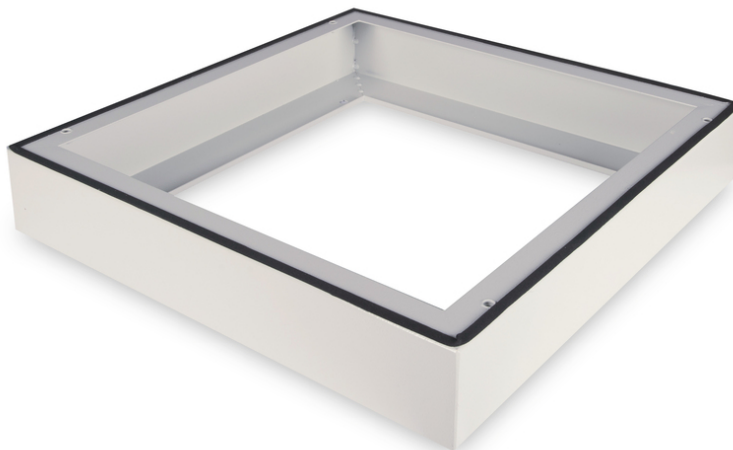

DIGITUS® Base para armário IP55 de montagem na parede - 600x600 mm (LxP)

DN-19 PLINTH-6-I-OD
EAN 4016032370512

Base para invólucro de montagem na parede para exterior IP55 100x600x600 mm, cor cinzenta (RAL 7035)

A base para armários de montagem na parede IP55 de 483 mm (19") aumenta a altura em 100 mm e proporciona espaço para a cablagem estruturada. A instalação é efectuada em passos simples com os parafusos incluídos. A base também está equipada com um vedante para manter o grau de proteção IP55. Permite a instalação numa base sólida no chão.

- Instalação simples sob os armários
- chapa de aço com 1,5 - 2,0 mm de espessura

- Capacidade máxima de carga: 1000 kg

Attributes

- Color: light grey, RAL 7035
- Depth: 600 mm
- Width: 600 mm
- For cabinet series: Wall Mounting
- Inch form factor (IEC 60297): 482.6 mm (19")