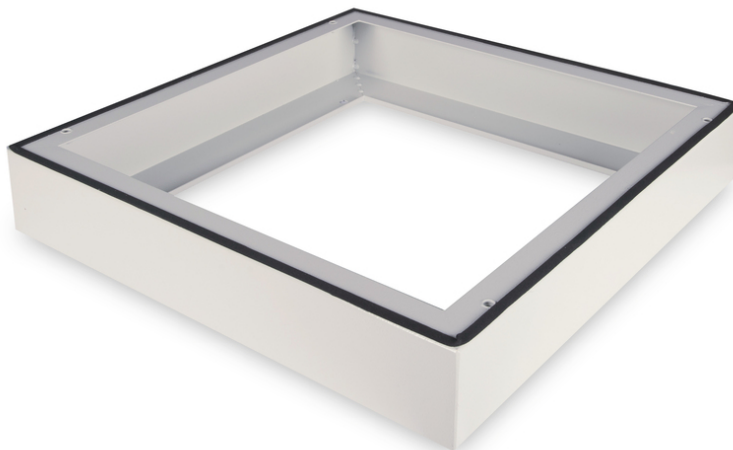

DIGITUS® Base per custodia da parete IP55 - 600x600 mm (LxP)

DN-19 PLINTH-6-I-OD
EAN 4016032370512

Base per custodia da parete per esterni IP55 100x600x600 mm, colore grigio (RAL 7035)

La base per le custodie a parete IP55 da 483 mm (19") aumenta l'altezza di 100 mm e offre spazio per il cablaggio strutturato. L'installazione si esegue in semplici passaggi con le viti in dotazione. La base è inoltre dotata di una guarnizione per mantenere il grado di protezione IP55. Consente l'installazione su una solida base a pavimento.

- Installazione semplice sotto i mobili
- Lamiera d'acciaio di 1,5 - 2,0 mm di spessore
- Capacità di carico massima: 1000 kg

Attributes

- Colore: grigio chiaro, RAL 7035
- Larghezza: 600 mm
- Profondità: 600 mm
- Fattore di forma in pollici (IEC 60297): 482,6 mm (19")
- Per serie di armadi: Montaggio a parete