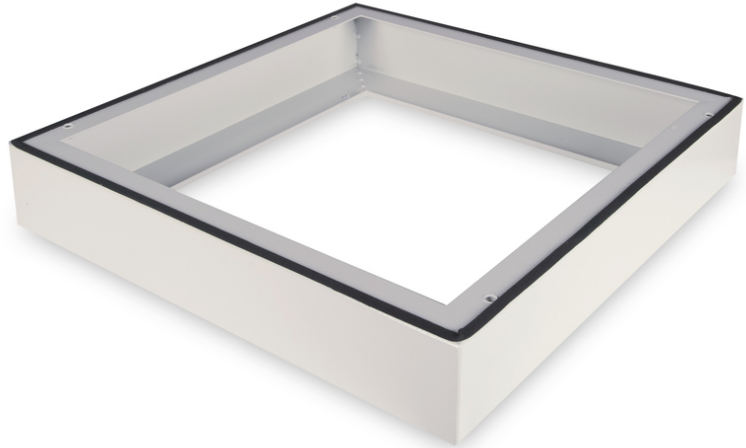

DIGITUS® Base para caja mural IP55 - 600x600 mm (AnxPr)

DN-19 PLINTH-6-I-OD

EAN 4016032370512

Base para caja mural de exterior IP55 100x600x600 mm, color gris (RAL 7035)

La base para armarios murales IP55 de 483 mm (19") amplía la altura en 100 mm y proporciona espacio para el cableado estructurado. La instalación se realiza en sencillos pasos con los tornillos incluidos. La base también está equipada con una junta para mantener el grado de protección IP55. Permite la instalación sobre una base sólida.

- Instalación sencilla debajo de los armarios
- Chapa de acero de 1,5 - 2,0 mm de espesor
- Capacidad de carga máxima: 1000 kg

Attributes

- Ancho: 600 mm
- Color: gris claro, RAL 7035
- Profundidad: 600 mm
- Factor de forma pulgadas (IEC 60297): 482,6 mm (19")
- Para series de armarios: Montaje en la pared