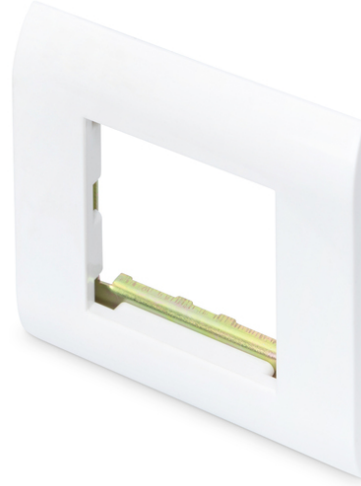

DIGITUS® Kapaklar ve ön paneller için 80 x 80 mm çerçeve

DN-93802-5-SH

EAN 4016032367505

80x80 mm frame content: frame, RAL 9003

Bakır ve multimedya keystone jaklar için 80 x 80 mm DIGITUS çerçeve, tüm Fransız yerleşim çerçevelerini ve ön panelleri (22,5 x 45 mm ve 45 x 45 mm) kabul eder.

- Kablo kanalına doğrudan montaj

- Fransız düzenindeki tüm çerçeveleri ve ön panelleri kabul eder
- Boyutlar 80mm x 80mm (dış çerçeve), 45mm x 45mm (iç çerçeve)

Attributes

- Renk: beyaz

Logistics

	Number (pcs)	Weight (kg)	Depth (cm)	Width (cm)	Height (cm)	cm ³
Packaging Unit Carton	500	20.00	37.00	53.00	31.00	60,791.00
Packaging Unit Inside	50	2.00	30.00	18.00	9.50	5,130.00
Packaging Unit Single	1	0.04	8.00	8.00	0.80	51.20
Net single without Packaging	1	0.00	0.00	0.00	0.00	0.00