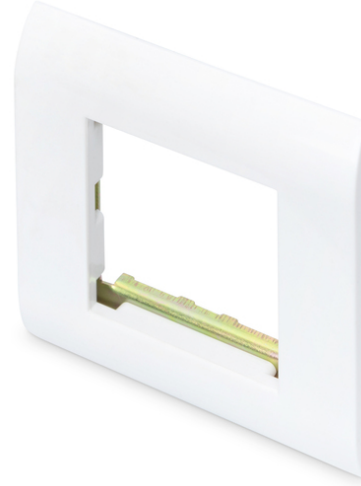

DIGITUS Kapaklar ve ön paneller için 80 x 80 mm çerçeve

DN-93802-5-SH
EAN 4016032367505

80x80 mm frame content: frame, RAL 9003

Bakır ve multimedya keystone jaklar için 80 x 80 mm DIGITUS çerçeve, tüm Fransız yerleşim çerçevelerini ve ön panelleri (22,5 x 45 mm ve 45 x 45 mm) kabul eder.

- Kablo kanalına doğrudan montaj

- Fransız düzenindeki tüm çerçeveleri ve ön panelleri kabul eder
- Boyutlar 80mm x 80mm (dış çerçeve), 45mm x 45mm (iç çerçeve)

Attributes

- Renk: beyaz

Logistics						
	Number (pcs)	Weight (kg)	Depth (cm)	Width (cm)	Height (cm)	cm³
Packaging Unit Carton	500	20.00	37.00	53.00	31.00	60,791.00
Packaging Unit Inside	50	2.00	30.00	18.00	9.50	5,130.00
Packaging Unit Single	1	0.04	8.00	8.00	0.80	51.20
Net single without Packaging	1	0.00	0.00	0.00	0.00	0.00