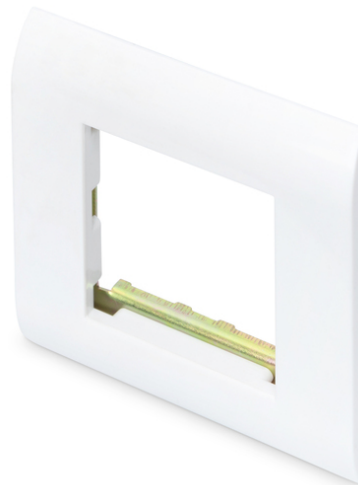

DIGITUS® Cadre de 80 x 80mm pour bandeaux et faces avant

DN-93802-5-SH

EAN 4016032367505

80x80 mm frame content: frame, RAL 9003

Le cadre DIGITUS 80 x 80 mm pour les prises Keystone cuivre et multimédia accepte tous les panneaux de mise en page et les panneaux avant français (22,5 x 45 mm et 45 x 45 mm).

- Montage direct dans le chemin de câbles

- Accepte tous les bandeaux et faces avant en layout français
- Dimensions 80mm x 80mm (cadre extérieur), 45mm x 45mm (cadre intérieur)

Attributes

- Couleur: blanc