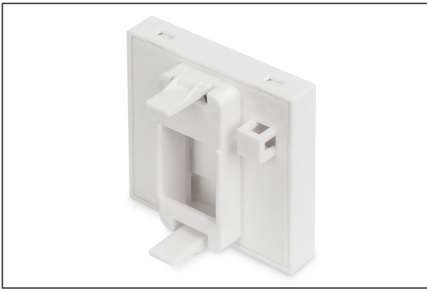

Safety notes

- Protect product from moisture
- Avoid antistatic charging when installing the product
- Observe the specifications of the raw cable manufacturer during installation

EU responsible person

EU based economic operator ensuring the product complies with the required regulations.

ASSMANN Electronic GmbH
Auf dem Schüffel 3
Lüdenscheid, Germany
<https://www.assmann.com>
info@assmann.com