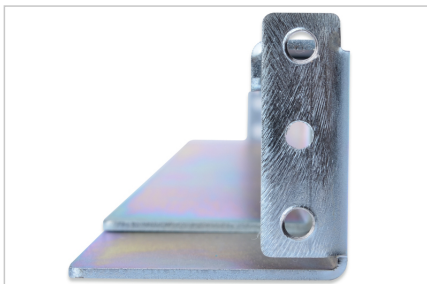

More images: