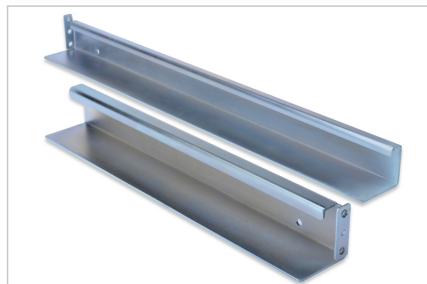

More images: