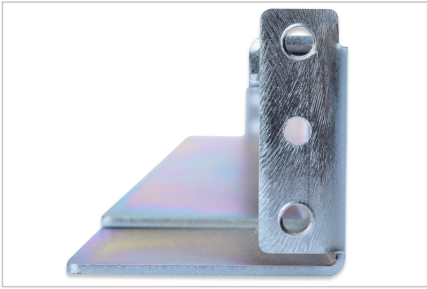

More images:

Safety notes

- When installing and using the accessory product for network cabinets, observe the respective safety instructions of the manufacturer or the cabinet system in which you want to use the accessory.

EU responsible person

EU based economic operator ensuring the product complies with the required regulations.

ASSMANN Electronic GmbH
Auf dem Schüffel 3
Lüdenscheid, Germany
<https://www.assmann.com>
info@assmann.com