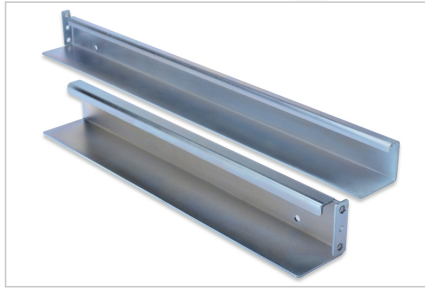

As calhas deslizantes L-Support são um auxiliar de instalação para a montagem de unidades deslizantes pesadas em armários de rede ou de servidor DIGITUS® de 483 mm (19"). São fixadas às quatro calhas de perfil de 483 mm (19") e oferecem um suporte ótimo para os seus componentes com chapa de aço galvanizado com capacidade de carga de 100 kg.

For supporting heavy built-in components, such as UPS systems or servers. Infinitely variable depth and suitable for 19" installation.

- Para instalação fixa nas quatro calhas de perfil de 483 mm (19")
- Chapa de aço galvanizado com uma espessura de 2,00 mm
- Capacidade de carga: 100 kg

- 1 peça é composta por duas partes (sistema de perfis interno e externo)
- 1 conjunto = 2 peças
- Profundidade variável: 500 mm a 750 mm
- incl. material de montagem

Attributes

- Color: light grey, RAL 7035
- Inch form factor (IEC 60297): 482.6 mm (19")

Package contents

- Conjunto de calhas deslizantes L-Support (duas calhas - para calha de perfil de 19" esquerda e direita)
- Material de fixação

Logistics						
	Number (pcs)	Weight (kg)	Depth (cm)	Width (cm)	Height (cm)	cm³
Packaging Unit Carton	4	11.44	56.00	20.00	16.50	18,480.00
Packaging Unit Inside	1	2.86	53.50	6.00	8.00	2,568.00
Packaging Unit Single	1	2.86	53.50	6.00	8.00	2,568.00
Net single without Packaging	1	2.00	60.00	5.00	4.40	0.00