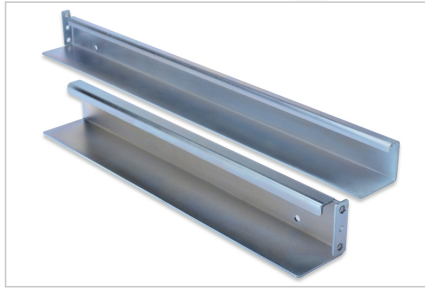

More images:

Safety notes

- Neem bij de installatie en het gebruik van het accessoireproduct voor netwerkbeuizingen de respectieve veiligheidsinstructies in acht van de fabrikant of het beuizingssysteem waarin u het accessoire wilt gebruiken.

EU responsible person

EU based economic operator ensuring the product complies with the required regulations.

ASSMANN Electronic GmbH
Auf dem Schüffel 3
Lüdenscheid, Germany
<https://www.assmann.com>
info@assmann.com