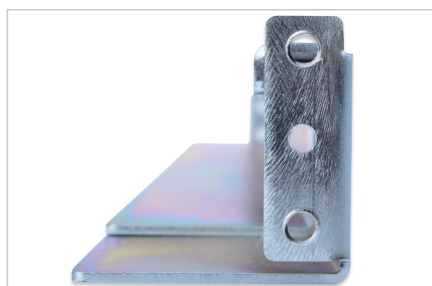

More images: