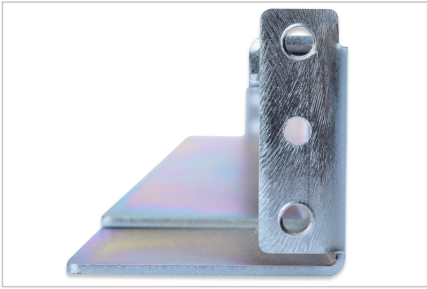

More images:

Safety notes

- Neem bij de installatie en het gebruik van het accessoireproduct voor netwerkbeuizingen de respectieve veiligheidsinstructies in acht van de fabrikant of het beuizingssysteem waarin u het accessoire wilt gebruiken.

EU responsible person

EU based economic operator ensuring the product complies with the required regulations.

ASSMANN Electronic GmbH
Auf dem Schüffel 3
Lüdenscheid, Germany
<https://www.assmann.com>
info@assmann.com