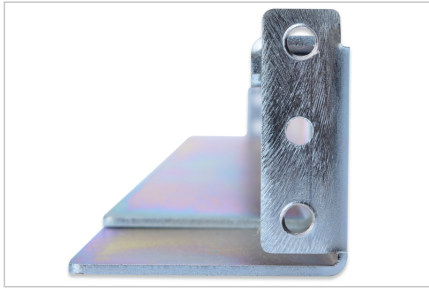

More images:

Safety notes

- Per l'installazione e l'utilizzo del prodotto accessorio per quadri di rete, osservare le rispettive istruzioni di sicurezza del produttore o del sistema di quadri in cui si desidera utilizzare l'accessorio.

EU responsible person

EU based economic operator ensuring the product complies with the required regulations.

ASSMANN Electronic GmbH
Auf dem Schüffel 3
Lüdenscheid, Germany
<https://www.assmann.com>
info@assmann.com