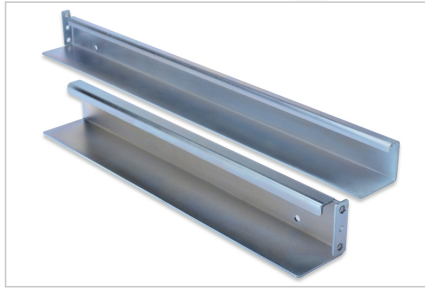

More images:

Safety notes

- Per l'installazione e l'utilizzo del prodotto accessorio per quadri di rete, osservare le rispettive istruzioni di sicurezza del produttore o del sistema di quadri in cui si desidera utilizzare l'accessorio.

EU responsible person

EU based economic operator ensuring the product complies with the required regulations.

ASSMANN Electronic GmbH
Auf dem Schüffel 3
Lüdenscheid, Germany
<https://www.assmann.com>
info@assmann.com