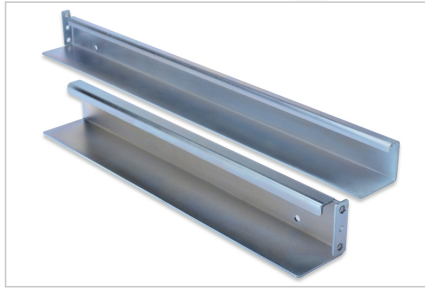

More images:

Safety notes

- Lors de l'installation et de l'utilisation des accessoires pour armoires réseau, respectez les consignes de sécurité du fabricant ou du système d'armoire dans lequel vous souhaitez utiliser l'accessoire.

EU responsible person

EU based economic operator ensuring the product complies with the required regulations.

ASSMANN Electronic GmbH
Auf dem Schüffel 3
Lüdenscheid, Germany
<https://www.assmann.com>
info@assmann.com