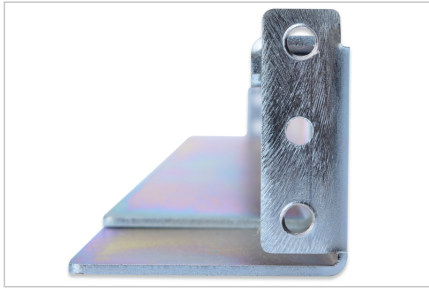

More images:

Safety notes

- Lors de l'installation et de l'utilisation des accessoires pour armoires réseau, respectez les consignes de sécurité du fabricant ou du système d'armoire dans lequel vous souhaitez utiliser l'accessoire.

EU responsible person

EU based economic operator ensuring the product complies with the required regulations.

ASSMANN Electronic GmbH
Auf dem Schüffel 3
Lüdenscheid, Germany
<https://www.assmann.com>
info@assmann.com