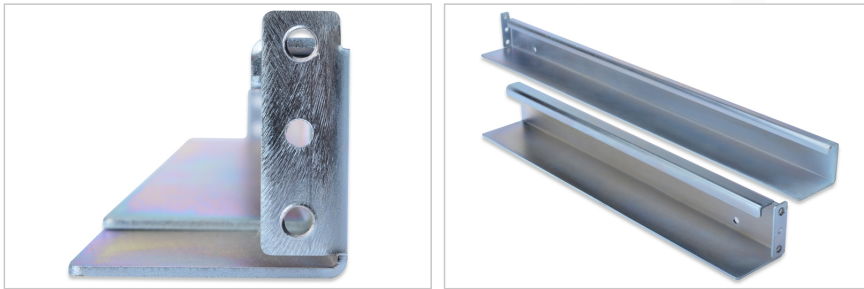

Weitere Anwendungsbilder:

Sicherheitshinweise

- Beachten Sie bei der Installation und der Verwendung der Zubehörprodukte für Netzwerkschränke die jeweiligen Sicherheitshinweise des Herstellers, bzw. des Schranksystems, in dem sie das Zubehörteil verwendet wollen.

Verantwortliche Person für die EU

In der EU ansässiger Wirtschaftsbeteiligter, der sicherstellt, dass das Produkt den erforderlichen Vorschriften entspricht.

ASSMANN Electronic GmbH
Auf dem Schüffel 3
Lüdenscheid, Germany
<https://www.assmann.com>
info@assmann.com