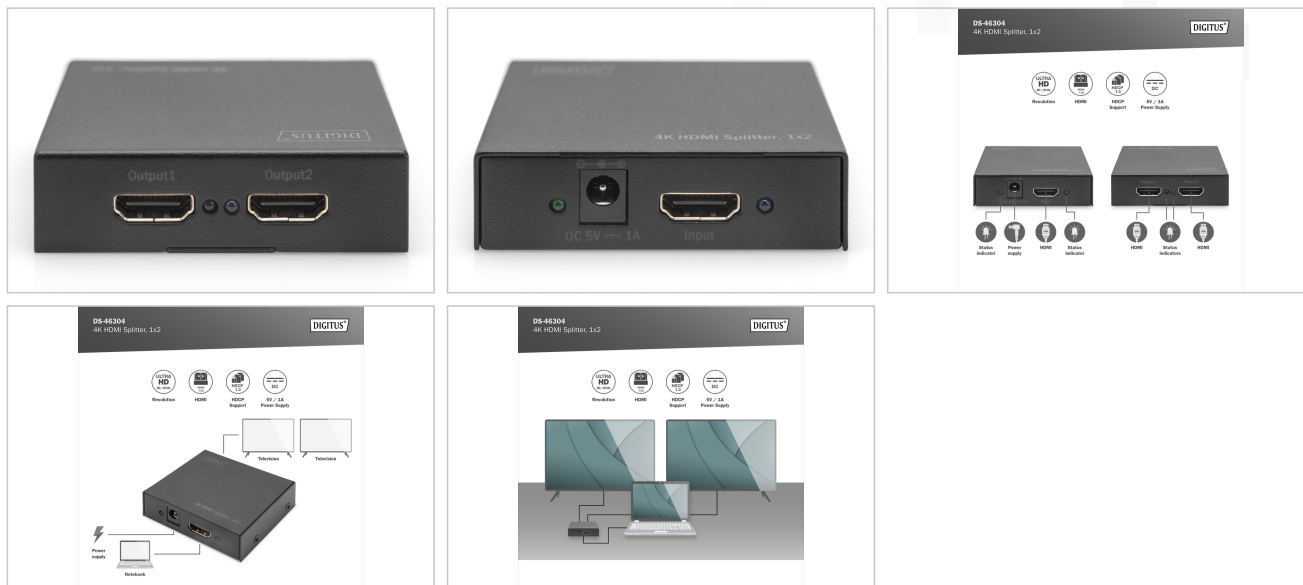

More images:

Safety notes

- Om enheten drivs av ett nätaggregat med stickpropp, kontrollera att nätadaptern är korrekt ansluten och uppfyller de angivna kraven (t.ex. spänning och ström).
- Använd endast certifierade CAT5e- eller CAT6-kablar för att säkerställa stabil signalöverföring.
- För särskilt långa kabelsträckor eller i störningskänsliga miljöer rekommenderar vi att du använder skärmade nätverkskablar.
- Se till att alla anslutningar är täta och säkra för att undvika lösa kontakter som kan påverka signalkvaliteten. Kontrollera att HDMI- och Ethernet-anslutningarna är korrekt anslutna.
- Se till att CAT-kabeln inte läggs i närheten av högspänningsledningar eller andra starka källor till elektromagnetisk störning för att undvika signalstörningar.
- Använd endast apparaten inom det angivna temperaturintervallet.
- Använd inte enheten utomhus eller i fuktiga eller våta miljöer
- Kontrollera regelbundet alla anslutningar och kablar med avseende på slitage eller skador. Kablar och anslutningar kan slitas ut, särskilt vid frekvent användning eller långa installationer, vilket kan leda till dålig signalkvalitet eller systemfel.

EU responsible person

EU based economic operator ensuring the product complies with the required regulations.

ASSMANN Electronic GmbH
Auf dem Schüffel 3
Lüdenscheid, Germany
<https://www.assmann.com>
info@assmann.com