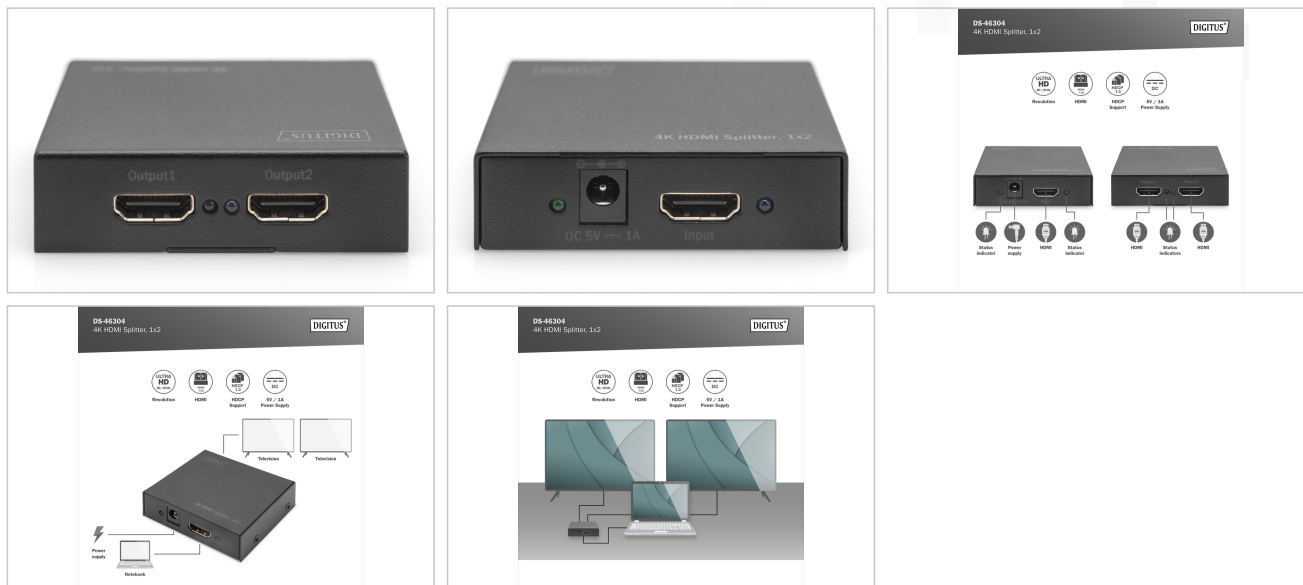

Więcej zdjęć

Safety notes

- Jeśli urządzenie jest zasilane za pomocą zasilacza wtykowego, upewnij się, że zasilacz jest prawidłowo podłączony i spełnia określone wymagania (np. napięcie i natężenie prądu).
- Aby zapewnić stabilną transmisję sygnału, należy używać wyłącznie certyfikowanych kabli CAT5e lub CAT6.
- W przypadku szczególnie długich tras kablowych lub w środowiskach podatnych na zakłócenia zaleca się stosowanie ekranowanych kabli sieciowych.
- Upewnij się, że wszystkie połączenia są szczelne i bezpieczne, aby uniknąć luźnych styków, które mogłyby wpłynąć na jakość sygnału. Upewnij się, że połączenia HDMI i Ethernet są prawidłowo podłączone.
- Upewnij się, że kabel CAT nie jest ułożony w pobliżu linii wysokiego napięcia lub innych silnych źródeł zakłóceń elektromagnetycznych, aby uniknąć zakłóceń sygnału.
- Urządzenie należy eksploatować wyłącznie w określonym zakresie temperatur.
- Nie używaj urządzenia na zewnątrz ani w wilgotnym lub mokrym otoczeniu.
- Należy regularnie sprawdzać wszystkie połączenia i kable pod kątem zużycia lub uszkodzeń. Kable i połączenia mogą się zużywać, szczególnie w przypadku częstego użytkowania lub długich instalacji, co może prowadzić do niskiej jakości sygnału lub awarii systemu.

EU responsible person

EU based economic operator ensuring the product complies with the required regulations.

ASSMANN Electronic GmbH
Auf dem Schüffel 3
Lüdenscheid, Germany
<https://www.assmann.com>
info@assmann.com