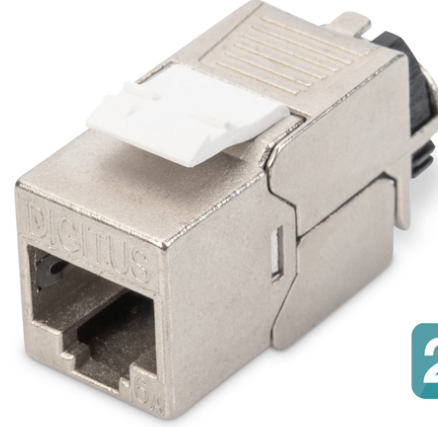

DIGITUS® CAT 6A Keystone modülü, akıllı kablo yöneticisi ile korumalı, set (24 adet)

DN-93617-24

EAN 4016032365860

24 x

CAT 6A Keystone modülü, korumalı aletsiz montaj, 24 parçadan oluşan set.

DIGITUS®'un ekranlı CAT 6A Keystone modül seti DN-93617-24, ağız için geleceğe yönelik standartlar ve üst düzey kalite ile etkileyicidir. Modüllerde 360° ekran teması, bir kilitleme kolu ve gerilim azaltma ve kablo sabitleme için yeniden kapatılabilir, akıllı bir kablo yöneticisi bulunur. Kompakt tasarım, 483 mm (19") TU panellerde sıra içi kurulumla olanak tanır. Aletsiz kurulum, EIA/TIA 568 A&B'ye uygun olarak renk kodlu LSA şeritleri aracılığıyla gerçekleştirilir. Kompakt tasarımı sayesinde modül, tasarımla uyumlu modüler bağlantı kutularına da sığar.

- Gövde malzemesi: Çinko döküm - nikel kaplama
- Kontak malzemesi: Fosfor bronz
- Kaplama Kontaktlar: Nikel, altın kaplama 0,5 µ
- Yerleştirme kuvveti: Maks. 30N (IEC 60603-7-51'e göre)
- Tutma kuvveti: Soket ve fiş arasında 7,7 kg
- Çalışma sıcaklığı: -20 °C ila +70 °C (ISO/IEC 11801, ANSI/TIA 568 C.2)
- Çiftleşme döngüleri: 750 (ISO/IEC 11801, IEC 60603-7-51)
- IEC 60512-5, IEC 60512-6-5 ile uyumlu olarak
- Bakır iletken çapı: AWG (26/7 - 22/1), çok telli ve tek telli
- AWG 22/1 sağlam tesisat kablosu ile test edilmiştir
- (DIGITUS® DK-T74X-A-VH-X; AWG 22/1 Cat.7A tesisat kablosu)
- Dielektrik dayanımı: 1000 VDC (kontak/temas), 1500 VDC (kontak/toprak)
- EIA/TIA 568 A & B uyarınca renk kodlu LSA yalıtım yer değiştirme konektörleri kullanılarak aletsiz kurulum
- Akıllı kablo yöneticisi (tekrar kapatılabilir)
- CAT 6A Keystone modülü, korumalı, set= 24 parça
- Boyutlar (YxGxD): 21,0 x 14,5 x 34,5 mm
- Ağırlık: 19,5 g