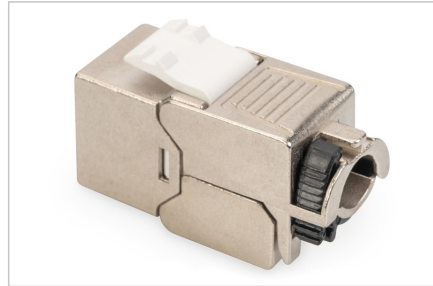

More images: