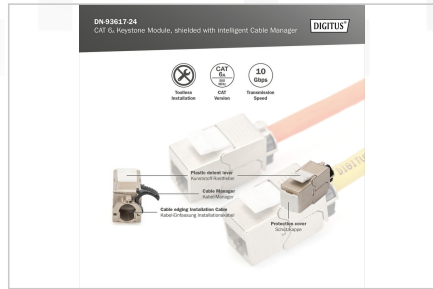

More images: