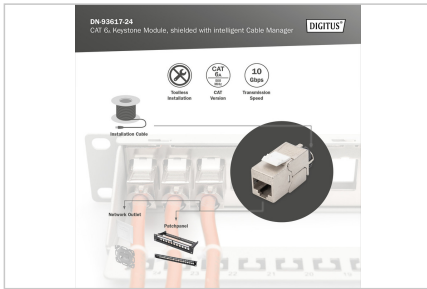

More images: