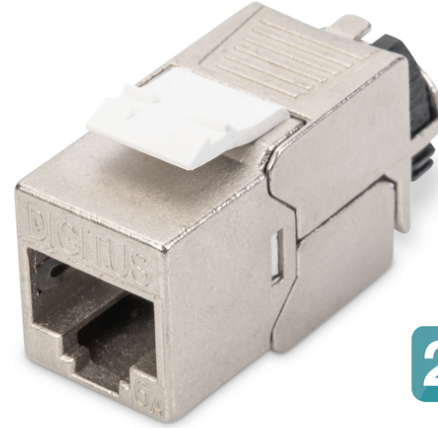

DIGITUS® CAT 6A Keystone modülü, akıllı kablo yöneticisi ile korumalı, set (24 adet)

DN-93617-24

EAN 4016032365860

24 x

CAT 6A Keystone modülü, korumalı aletsiz montaj, 24 parçadan oluşan set.

DIGITUS®'un ekranlı CAT 6A Keystone modül seti DN-93617-24, aĝınız için geleceĝe yönelik standartlar ve üst düzey kalite ile etkileyicidir. Modüllerde 360° ekran teması, bir kilitleme kolu ve gerilim azaltma ve kablo sabitleme için yeniden kapatılabilir, akıllı bir kablo yöneticisi bulunur. Kompakt tasarım, 483 mm (19") 1U panellerde sıra içi kurulumla olanak tanır. Aletsiz kurulum, EIA/TIA 568 A&B'ye uygun olarak renk kodlu LSA şeritleri aracılığıyla gerçekleştirilir. Kompakt tasarımı sayesinde modül, tasarımla uyumlu modüler bağlantı kutularına da sığar.

- Gövde malzemesi: Çinko döküm - nikel kaplama
- Kontak malzemesi: Fosfor bronz
- Kaplama Kontaktlar: Nikel, altın kaplama 0,5 µ
- Yerleştirme kuvveti: Maks. 30N (IEC 60603-7-51'e göre)
- Tutma kuvveti: Soket ve fiş arasında 7,7 kg
- Çalışma sıcaklığı: -20 °C ila +70 °C (ISO/IEC 11801, ANSI/TIA 568 C.2)
- Çiftleşme döngüleri: 750 (ISO/IEC 11801, IEC 60603-7-51)
- IEC 60512-5, IEC 60512-6-5 ile uyumlu olarak
- Bakır iletken çapı: AWG (26/7 - 22/1), çok telli ve tek telli
- AWG 22/1 sağlam tesisat kablosu ile test edilmiştir
- (DIGITUS® DK-T74X-A-VH-X; AWG 22/1 Cat.7A tesisat kablosu)
- Dielektrik dayanımı: 1000 VDC (kontak/temas), 1500 VDC (kontak/toprak)
- EIA/TIA 568 A & B uyarınca renk kodlu LSA yalıtım yer deęiştirme konektörleri kullanılarak aletsiz kurulum
- Akıllı kablo yöneticisi (tekrar kapatılabilir)
- CAT 6A Keystone modülü, korumalı, set= 24 parça
- Boyutlar (YxGxD): 21,0 x 14,5 x 34,5 mm
- Ağırlık: 19,5 g