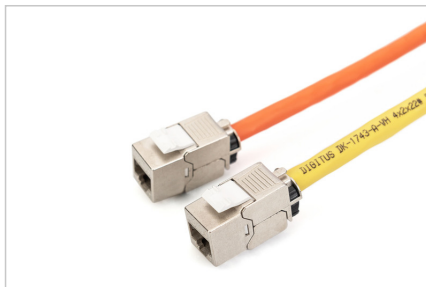

More images: