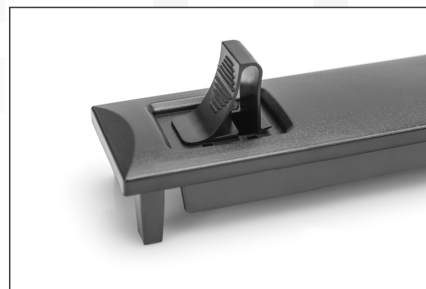

Safety notes

- Podczas instalacji i użytkowania akcesoriów do obudów sieciowych należy przestrzegać odpowiednich instrukcji bezpieczeństwa producenta lub systemu obudów, w których mają być używane akcesoria.

EU responsible person

EU based economic operator ensuring the product complies with the required regulations.

ASSMANN Electronic GmbH
Auf dem Schüffel 3
Lüdenscheid, Germany
<https://www.assmann.com>
info@assmann.com