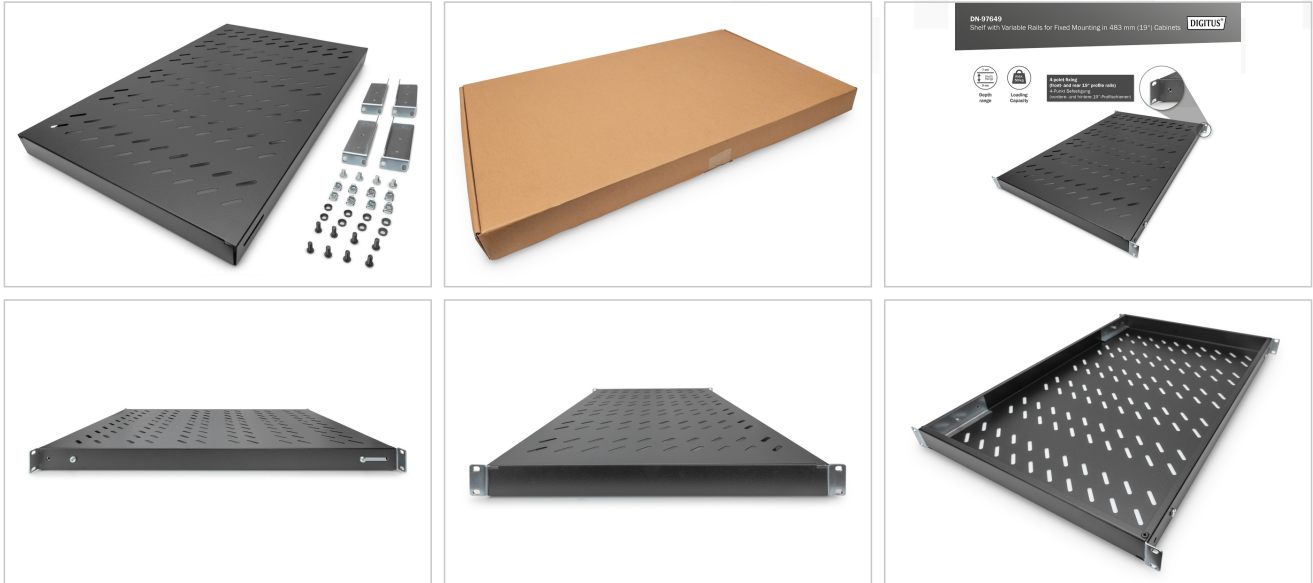

More images:

Safety notes

- When installing and using the accessory product for network cabinets, observe the respective safety instructions of the manufacturer or the cabinet system in which you want to use the accessory.

EU responsible person

EU based economic operator ensuring the product complies with the required regulations.

ASSMANN Electronic GmbH
Auf dem Schüffel 3
Lüdenscheid, Germany
<https://www.assmann.com>
info@assmann.com