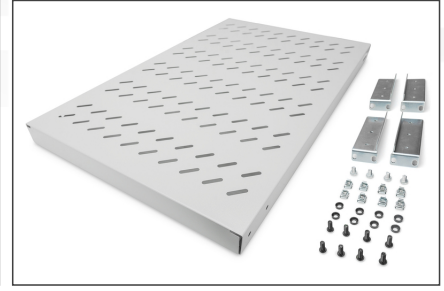

Safety notes

- Ağ muhafazaları için aksesuar ürününü kurarken ve kullanırken, üreticinin veya aksesuarı kullanmak istediğiniz muhafaza sisteminin ilgili güvenlik talimatlarını dikkate alın.

EU responsible person

EU based economic operator ensuring the product complies with the required regulations.

ASSMANN Electronic GmbH
Auf dem Schüffel 3
Lüdenscheid, Germany
<https://www.assmann.com>
info@assmann.com