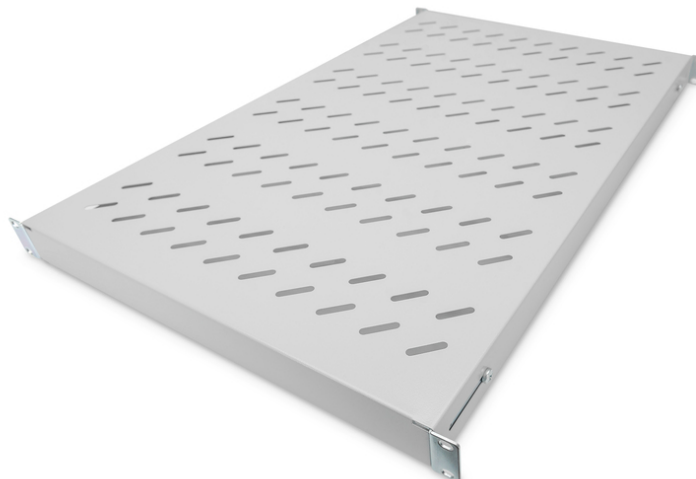

DIGITUS® Prateleira com calhas de montagem variáveis para instalação fixa em armários de 483 mm (19")

DN-97648

EAN 4016032365006

Prateleira fixa 1U para armários com 1000 mm de profundidade 43x483x708 mm, simples até 900 mm de profundidade, cinzento

As prateleiras para instalação fixa podem ser facilmente instaladas nas quatro calhas de perfil de 483 mm (19") do seu armário de rede ou de servidor de 483 mm (19"). Graças à chapa metálica estável e perfurada com uma capacidade de carga até 50 kg, são a superfície de suporte ideal para componentes que não podem ser instalados em calhas de 483 mm (19"). As calhas de montagem podem ser ajustadas conforme necessário.

- Para instalação fixa nas quatro calhas de perfil de 483 mm (19")
- Chapa metálica robusta e perfurada
- incl. material de fixação, M6
- Montagem em 4 pontos (calhas de perfil de 19" à frente e atrás)

Attributes

- Color: light grey, RAL 7035
- Load capacity: 50 kg
- Mounting type: Adjustable mounting rails
- Units: 1
- Weight: 4.33 kg
- Inch form factor (IEC 60297): 482.6 mm (19")
- Suitable cabinet depth: ≥ 1000 mm