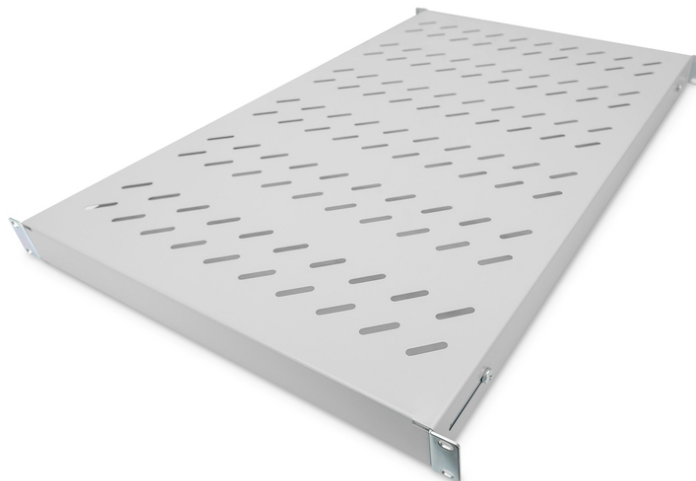

DIGITUS® Ripiano con rotaie per il montaggio variabili per installazione fissa su armadi da 483 mm (19")

DN-97648

EAN 4016032365006

Ripiano 1UH installazione fissa per armadi con profondità 1000 mm 44x482x700 mm, profondità regolabile da 700 a 900 mm, grigio

I ripiani per l'installazione fissa possono essere installati facilmente sui quattro profili da 483 mm (19") degli armadi di rete o server da 483 mm (19"). Grazie alla stabile lamiera perforata con una capacità di carico fino a 50 kg, sono la superficie ideale di supporto per i componenti installati non da 483 mm (19"). Le guide anteriori per il montaggio sono preassemblate e possono essere regolate, se necessario, di 50 mm. La profondità delle guide posteriori di montaggio possono essere regolate in una zona particolare.

- Per l'installazione fissa su quattro rotaie da 483 mm (19")
- Lamiera perforata, stabile
- Incl. materiale per il montaggio, M6

- Fissaggio in 4 punti (guide profilate anteriori e posteriori di 19")

Attributes

- Capacità di carico: 50 kg
- Colore: grigio chiaro, RAL 7035
- Peso: 4.33 kg
- Tipo di installazione: Guide di installazione regolabili
- Unità: 1
- Fattore di forma in pollici (IEC 60297): 482,6 mm (19")
- Profondità armadio adatta: 1000 mm