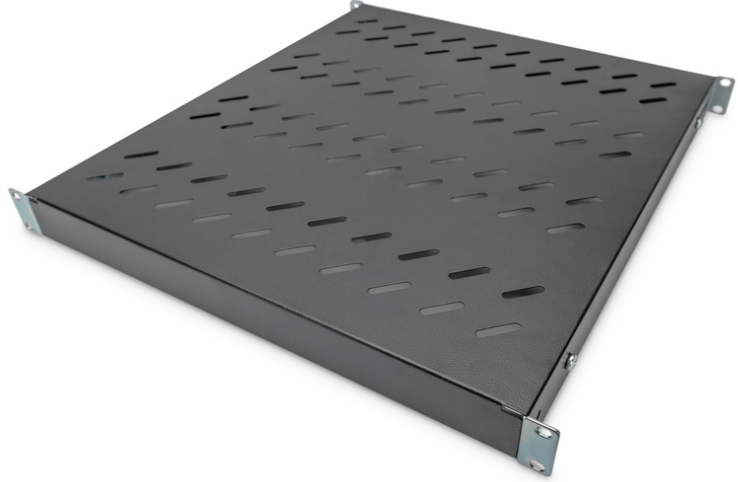

DIGITUS® 483 mm (19 inç) dolaplara sabit kurulum için deęişken sabitleme raylı raf

DN-97647

EAN 4016032364993

800 mm derinlikte dolaplar için 1U sabit raf 44x482x500 mm, ayarlı.
500 ila 700 mm Derinlik, siyah

Raflar, 19"lik kabinlerin dört adet 19" dirsekli profillerine monte edilmelidir. Yüksek taşıma kapasitesine sahip dayanıklı, delik yerleri önceden hazırlanmış delikli sac sayesinde, komponentleriniz için ideal bir taşıyıcı yüzey oluşturmaktadır. Raflar açık gri (RAL 7035) ve siyah (RAL 9005) olarak temin edilebilir.

- dört 483 mm (19") profil rayına sabit kurulum için
- sağlam, delikli levha
- Sabitleme malzemesi dahil, M6
- 4 noktalı sabitleme (ön ve arka 19"-profil rayları)

Attributes

- Ağırlık: 3.2 kg
- Birimler: 1
- Montaj tipi: Ayarlanabilir montaj rayları
- Renk: siyah, RAL 9005
- Yük kapasitesi: 50 kg
- İnç biçim katsayısı (IEC 60297): 482,6 mm (19 inç)
- Uygun kabin derinliği: 800 mm