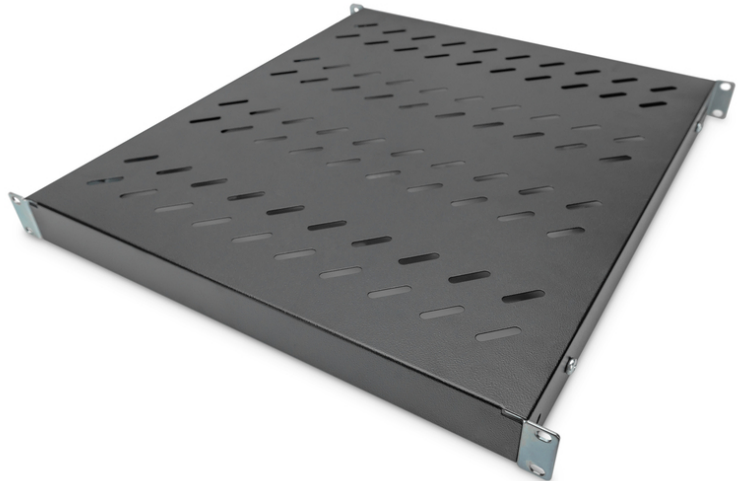

DIGITUS® Prateleira com calhas de montagem variáveis para instalação fixa em armários de 483 mm (19")

DN-97647

EAN 4016032364993

Prateleira fixa 1U para armários com 800 mm de profundidade 43x483x508mm, simples até 700 mm de profundidade, preto

As prateleiras para instalação fixa podem ser facilmente instaladas nas quatro calhas de perfil de 483 mm (19") do seu armário de rede ou de servidor de 483 mm (19"). Graças à chapa metálica robusta e perfurada com uma capacidade de carga até 50 kg, são a superfície de suporte ideal para componentes que não podem ser instalados em calhas de 483 mm (19"). As calhas de montagem podem ser ajustadas conforme necessário.

- Para instalação fixa nas quatro calhas de perfil de 483 mm (19")
- Chapa metálica robusta e perfurada
- incl. material de fixação, M6
- Montagem em 4 pontos (calhas de perfil de 19" à frente e atrás)

Attributes

- Color: black, RAL 9005
- Load capacity: 50 kg
- Mounting type: Adjustable mounting rails
- Units: 1
- Weight: 3.2 kg
- Inch form factor (IEC 60297): 482.6 mm (19")
- Suitable cabinet depth: 800 mm