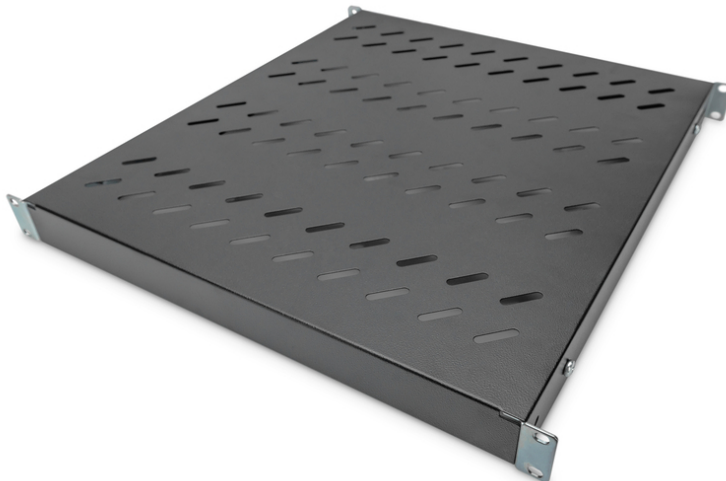

DIGITUS® Prateleira com calhas de montagem variáveis para instalação fixa em armários de 483 mm (19")

DN-97647

EAN 4016032364993

Prateleira fixa 1U para armários com 800 mm de profundidade 43x483x508mm, simples até 700 mm de profundidade, preto

As prateleiras para instalação fixa podem ser facilmente instaladas nas quatro calhas de perfil de 483 mm (19") do seu armário de rede ou de servidor de 483 mm (19"). Graças à chapa metálica robusta e perfurada com uma capacidade de carga até 50 kg, são a superfície de suporte ideal para componentes que não podem ser instalados em calhas de 483 mm (19"). As calhas de montagem podem ser ajustadas conforme necessário.

- Para instalação fixa nas quatro calhas de perfil de 483 mm (19")
- Chapa metálica robusta e perfurada
- incl. material de fixação, M6
- Montagem em 4 pontos (calhas de perfil de 19" à frente e atrás)

Attributes

- Color: black, RAL 9005
- Load capacity: 50 kg
- Mounting type: Adjustable mounting rails
- Units: 1
- Weight: 3.2 kg
- Inch form factor (IEC 60297): 482.6 mm (19")
- Suitable cabinet depth: 800 mm