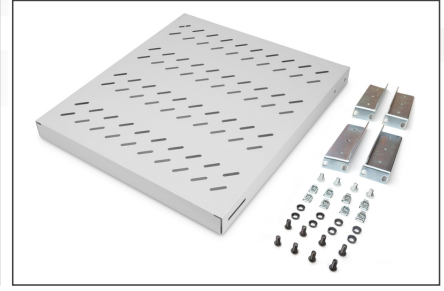

Safety notes

- Ağ muhafazaları için aksesuar ürününü kurarken ve kullanırken, üreticinin veya aksesuarı kullanmak istediğiniz muhafaza sisteminin ilgili güvenlik talimatlarını dikkate alın.

EU responsible person

EU based economic operator ensuring the product complies with the required regulations.

ASSMANN Electronic GmbH
Auf dem Schüffel 3
Lüdenscheid, Germany
<https://www.assmann.com>
info@assmann.com