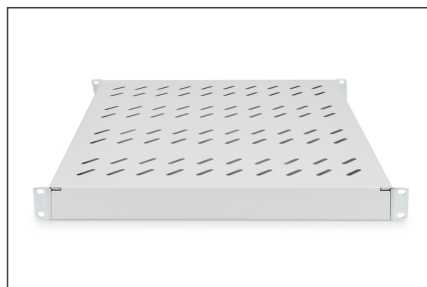

More images: