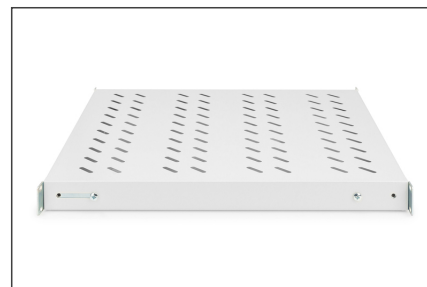

More images: