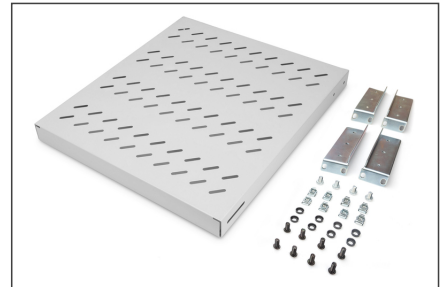

Safety notes

- Al instalar y utilizar el producto accesorio para armarios de red, tenga en cuenta las respectivas instrucciones de seguridad del fabricante o del sistema de armarios en el que desee utilizar el accesorio.

EU responsible person

EU based economic operator ensuring the product complies with the required regulations.

ASSMANN Electronic GmbH
Auf dem Schüffel 3
Lüdenscheid, Germany
<https://www.assmann.com>
info@assmann.com