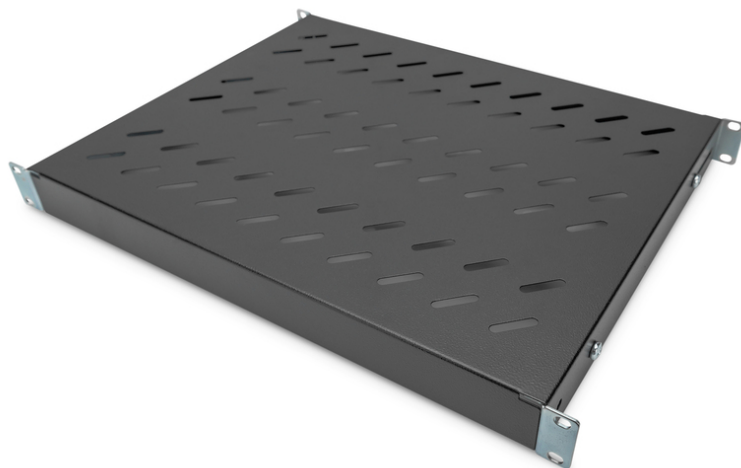

DIGITUS® Prateleira com calhas de montagem variáveis para instalação fixa em armários de 483 mm (19")

DN-97645

EAN 4016032364979

Prateleira fixa 1U para armários com 600 mm de profundidade 43x483x358mm, simples até 550 mm de profundidade, preto

As prateleiras para instalação fixa podem ser facilmente instaladas nas quatro calhas de perfil de 483 mm (19") do seu armário de rede ou de servidor de 483 mm (19"). Graças à chapa metálica robusta e perfurada com uma capacidade de carga até 50 kg, são a superfície de suporte ideal para componentes que não podem ser instalados em calhas de 483 mm (19"). As calhas de montagem podem ser ajustadas conforme necessário.

- Para instalação fixa nas quatro calhas de perfil de 483 mm (19")
- Chapa metálica robusta e perfurada
- incl. material de fixação, M6
- Montagem em 4 pontos (calhas de perfil de 19" à frente e atrás)

Attributes

- Color: black, RAL 9005
- Load capacity: 50 kg
- Mounting type: Adjustable mounting rails
- Units: 1
- Weight: 2.38 kg
- Inch form factor (IEC 60297): 482.6 mm (19")
- Suitable cabinet depth: 600 mm