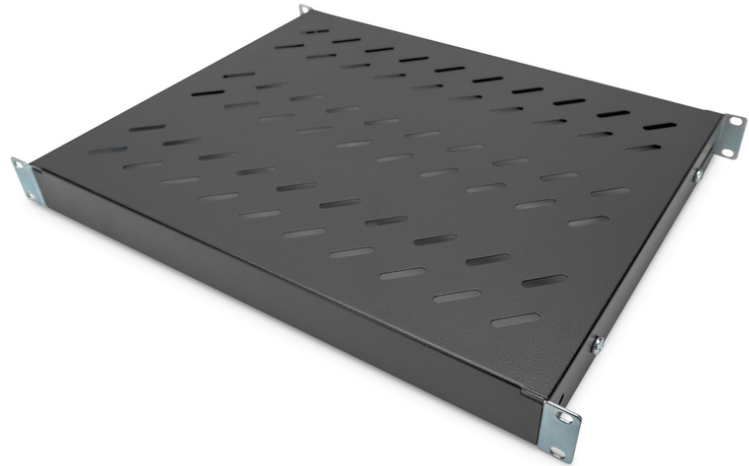

DIGITUS® Étagères avec rails de fixation variables pour montage fixe dans les armoires de 483 mm (19 po)

DN-97645

EAN 4016032364979

Tablette 1U à montage fixe pour armoires de 600 mm de profondeur 44 x 482 x 350 mm, réglage en profondeur de 350 à 550 mm, noir

Les étagères de montage fixe sont faciles à installer dans les quatre rails profilés de 483 mm (19 po) de votre armoire réseau ou armoire serveur de 483 mm (19 po). Grâce à la tôle stable et perforée avec une capacité de charge de 50 kg maximum, elles constituent des supports optimaux pour les composants qui ne correspondent pas à 483 mm (19 po). Les rails de fixation avant sont déjà prémontrés et peuvent être ajustés de à 50 mm environ en cas de besoin. Les rails de fixation arrière sont ajustés en profondeur dans une zone précise.

- Pour fixation sur les quatre rails profilés de 483 mm (19 po)
- Tôle perforée stable
- Matériel de fixation inclus, M6

- 4 points de fixation (rails profilés 19" avant et arrière)

Attributs

- Capacité de charge: 50 kg
- Couleur: noir, RAL 9005
- Poids: 2.38 kg
- Type de montage: Rails de montage réglables
- Unités: 1
- Convient aux profondeurs d'armoire de: 600 mm
- Facteur de forme en pouces (IEC 60297): 482,6 mm (19")