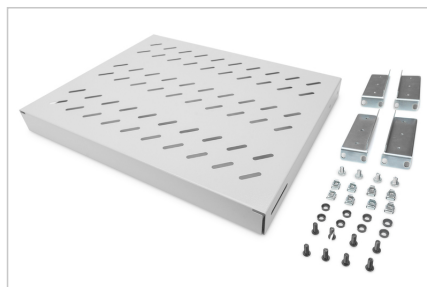

More images: