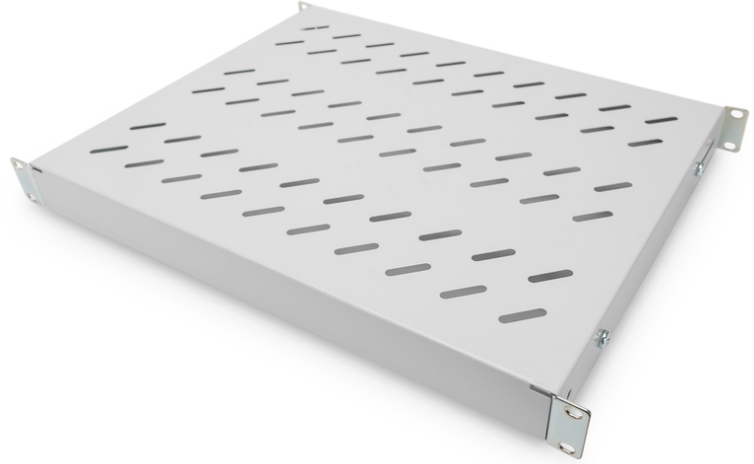

# DIGITUS® 483 mm (19 inç) dolaplara sabit kurulum için deęişken sabitleme raylı raf

DN-97644

EAN 4016032364962

## 600 mm derinlikte dolaplar için 1U sabit raf 44x482x350 mm, ayarlı. 350 ila 550 mm arası derinlik, gri

Raflar, 19"lik kabinlerin dört adet 19" dirsekli profillerine monte edilmelidir. Yüksek taşıma kapasitesine sahip dayanıklı, delik yerleri önceden hazırlanmış delikli sac sayesinde, komponentleriniz için ideal bir taşıyıcı yüzey oluşturmaktadır. Rafalar açık gri (RAL 7035) ve siyah (RAL 9005) olarak temin edilebilir.

- dört 483 mm (19") profil rayına sabit kurulum için
- sağlam, delikli levha
- Sabitleme malzemesi dahil, M6
- 4 noktalı sabitleme (ön ve arka 19"-profil rayları)

## Attributes

- Ağırlık: 2.38 kg
- Birimler: 1
- Montaj tipi: Ayarlanabilir montaj rayları
- Renk: açık gri, RAL 7035
- Yük kapasitesi: 50 kg
- İnç biçim katsayısı (IEC 60297): 482,6 mm (19 inç)
- Uygun kabin derinliği: 600 mm