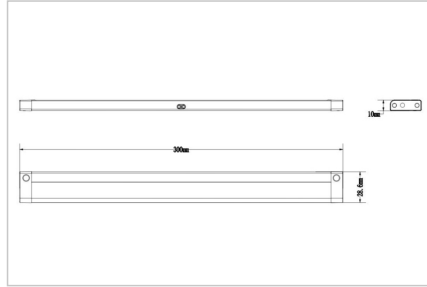

More images:

Safety notes

- Ağ muhafazaları için aksesuar ürünü kurarken ve kullanırken, üreticinin veya aksesuarı kullanmak istediğiniz muhafaza sisteminin ilgili güvenlik talimatlarını dikkate alın.

EU responsible person

EU based economic operator ensuring the product complies with the required regulations.

ASSMANN Electronic GmbH
Auf dem Schöffel 3
Lüdenscheid, Germany
<https://www.assmann.com>
info@assmann.com