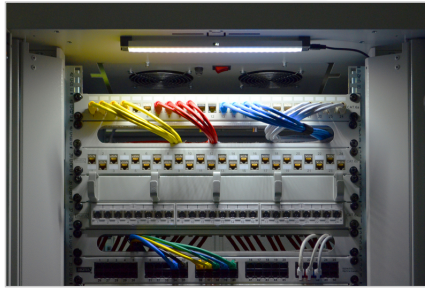

More images:

Safety notes

- Vid installation och användning av tillbehöret för nätverksskåp ska du följa respektive säkerhetsanvisningar från tillverkaren eller skåpsystemet som du vill använda tillbehöret i.

EU responsible person

EU based economic operator ensuring the product complies with the required regulations.

ASSMANN Electronic GmbH
Auf dem Schüffel 3
Lüdenscheid, Germany
<https://www.assmann.com>
info@assmann.com