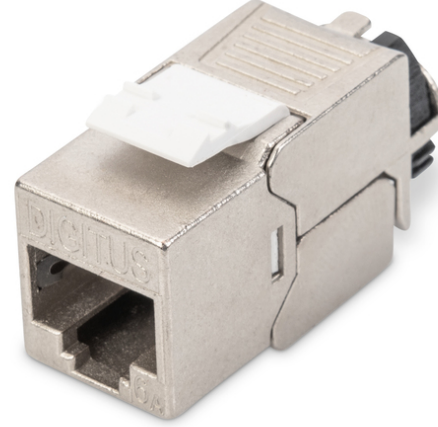

DIGITUS® CAT 6A Keystone modülü, akıllı kablo yöneticisi ile korumalı

DN-93617

EAN 4016032353539

CAT 6A Keystone modülü, korumalı Aletsiz montaj

DIGITUS®'un ekranlı CAT 6A keystone modül seti DN-93617, ağız için geleceğe yönelik standartları ve üst düzey kalitesiyle etkileyicidir. Modüllerde 360° ekran teması, bir kilitleme kolu ve gerilim azaltma ve kablo sabitleme için yeniden kapatılabilir, akıllı bir kablo yöneticisi bulunur. Kompakt tasarım, 483 mm (19") 1U panellerde sıra içi kurulumuna olanak tanır. Aletsiz kurulum, EIA/TIA 568 A&B'ye uygun olarak renk kodlu LSA şeritleri aracılığıyla gerçekleştirilir. Kompakt tasarımı sayesinde modül, tasarımla uyumlu modüler bağlantı kutularına da sığar.

- Gövde malzemesi: Çinko döküm - nikel kaplama
- Kontak malzemesi: Fosfor bronz
- Kaplama Kontaktlar: Nikel, altın kaplama
- Yerleştirme kuvveti: Maks. 30N (IEC 60603-7-51'e göre)
- Tutma kuvveti: Soket ve fiş arasında 7,7 kg
- Çalışma sıcaklığı: -20 °C ila +70 °C (ISO/IEC 11801, ANSI/TIA 568 C.2)
- Çiftleşme döngüleri: 1000 (ISO/IEC 11801, IEC 60603-7-51)
- IEC 60512-5, IEC 60512-6-5 ile uyumlu olarak
- Bakır iletken çapı: AWG (26/7 - 22/1), çok telli ve tek telli
- AWG 22/1 sağlam tesisat kablosu ile test edilmiştir
- (DIGITUS® DK-T74X-A-VH-X; AWG 22/1 Cat.7A tesisat kablosu)
- Dielektrik dayanımı: 1000 VDC (kontak/temas), 1500 VDC (kontak/toprak)
- EIA/TIA 568 A & B uyarınca renk kodlu LSA yalıtım yer değiştirme konektörleri kullanılarak aletsiz kurulum
- Akıllı kablo yöneticisi (tekrar kapatılabilir)
- Boyutlar (YxGxD): 21,0 x 14,5 x 34,5 mm
- Ağırlık: 19,5 g