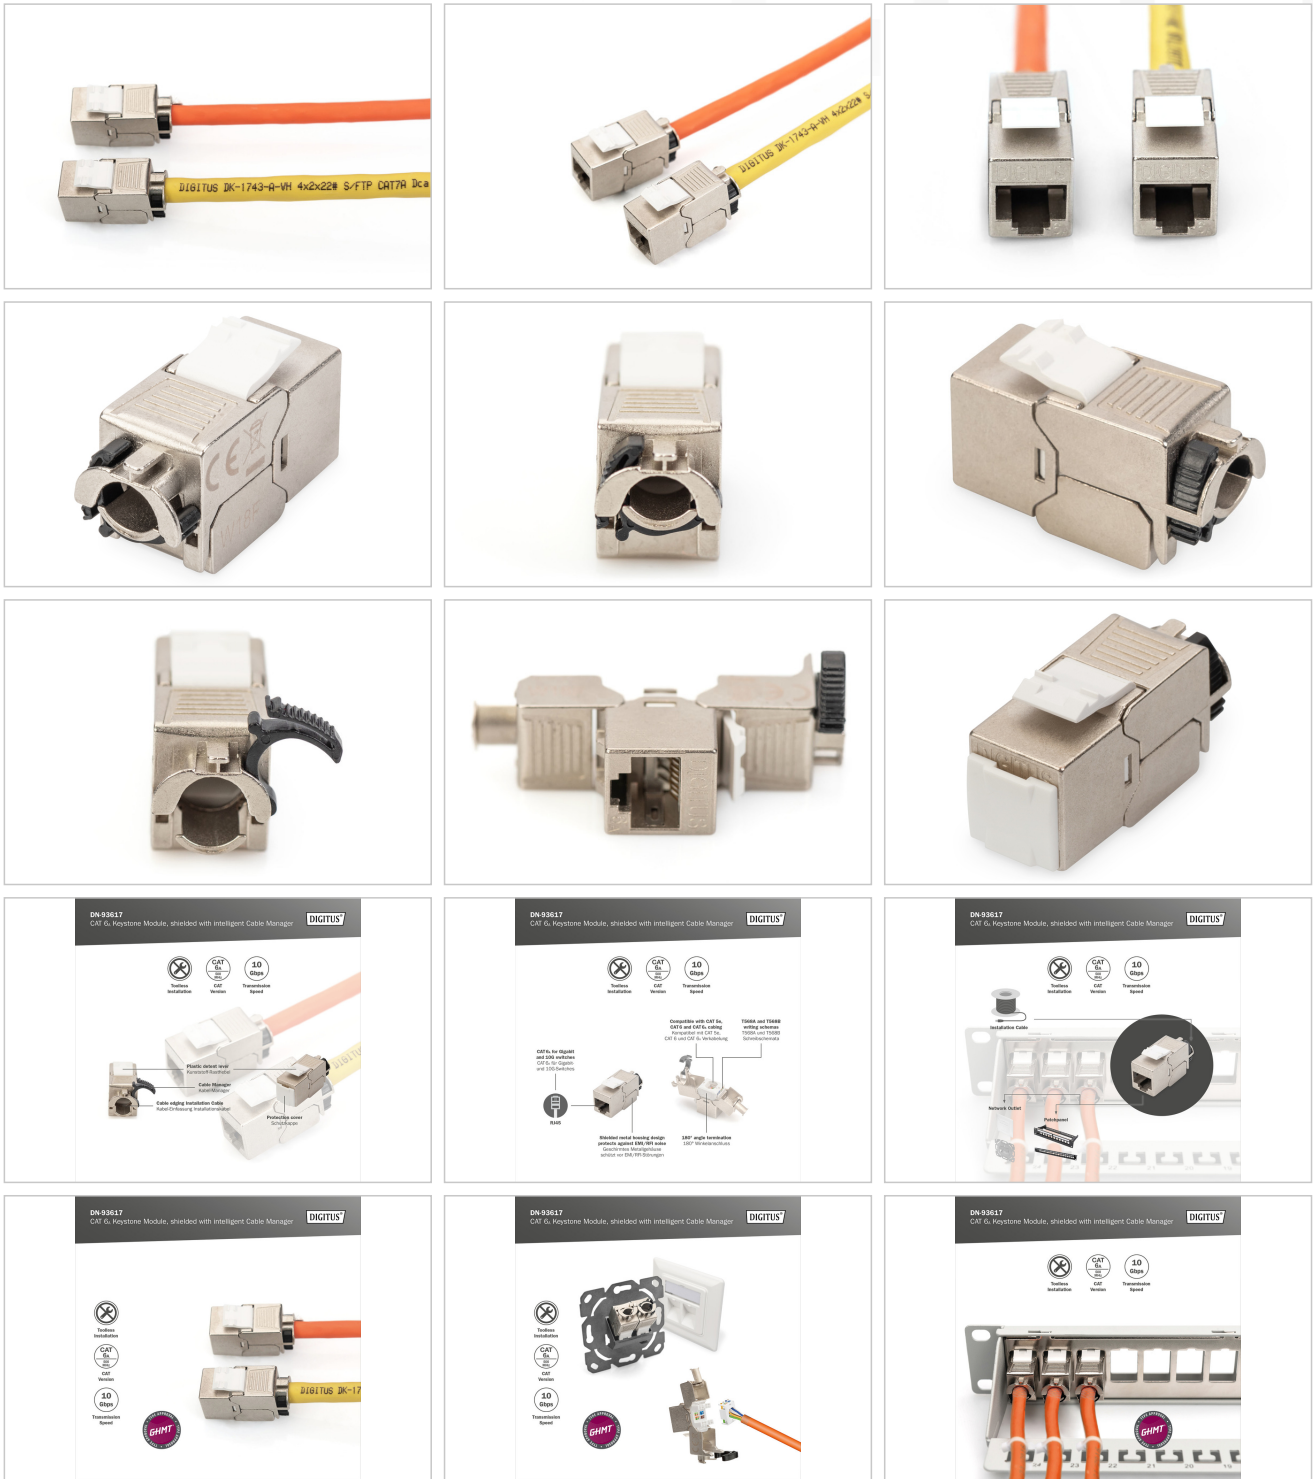

More images: