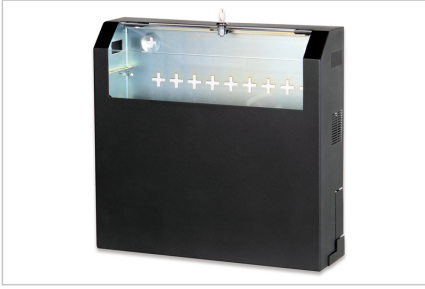

More images:

Safety notes

- Kurulu cihazların aşırı ısınmasını önlemek için yeterli havalandırma sağlayın.
- Ağ kabinleri aşırı doldurulmamalı ve havalandırma delikleri tıkanmamalıdır.
- Kablolar düzgün bir şekilde döşenmeli ve kablo kanalları veya tepsileri içinde düzenlenmelidir.
- Hassas cihazları akım piklerinden veya yıldırım çarpmalarından korumak için aşırı gerilim koruma cihazları kullanın.
- İlgili IP koruma sınıfına uyarken nem veya ıslaklıktan kaçının.
- Muhafazanın ve kullanılan cihazların uygun şekilde topraklandığından emin olun.
- Sık sık fırtına aktivitesi olan bölgelerde, güç kaynağına profesyonel yıldırım koruması entegre edilmelidir.
- Eşit olmayan yüklemeyi önlemek için, en ağır üniteleri her zaman kabinin alt kısmına monte edin.
- Bakım veya kurulum çalışmaları sırasında kurulu cihazların güç kaynağıyla bağlantısını kesin.

EU responsible person

EU based economic operator ensuring the product complies with the required regulations.

ASSMANN Electronic GmbH
Auf dem Schüffel 3
Lüdenscheid, Germany
<https://www.assmann.com>
info@assmann.com