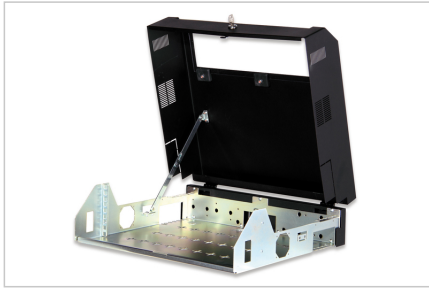

More images:

Safety notes

- Zorg voor voldoende ventilatie om te voorkomen dat de geïnstalleerde apparaten oververhit raken.
- Netwerkkasten mogen niet te vol zijn en de ventilatieopeningen mogen niet geblokkeerd zijn.
- Kabels moeten netjes worden gelegd en georganiseerd in kabelgoten of -bakken.
- Gebruik overspanningsbeveiligingen om gevoelige apparaten te beschermen tegen stroompieken of blikseminslag.
- Vermijd vocht of nattigheid met inachtneming van de respectieve IP-beschermingsklasse.
- Zorg ervoor dat de behuizing en de gebruikte apparaten goed geaard zijn.
- In regio's met frequente onweersactiviteiten moet professionele bliksembeveiliging worden geïntegreerd in de voeding.
- Om ongelijkmatige belasting te voorkomen, monteert u de zwaarste apparaten altijd onderaan de kast.
- Koppel de geïnstalleerde apparaten los van de voeding tijdens onderhouds- of installatiewerkzaamheden.

EU responsible person

EU based economic operator ensuring the product complies with the required regulations.

ASSMANN Electronic GmbH
Auf dem Schüffel 3
Lüdenscheid, Germany
<https://www.assmann.com>
info@assmann.com