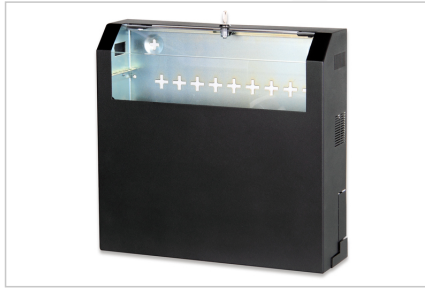

More images:

Safety notes

- Zorg voor voldoende ventilatie om te voorkomen dat de geïnstalleerde apparaten oververhit raken.
- Netwerkkasten mogen niet te vol zijn en de ventilatieopeningen mogen niet geblokkeerd zijn.
- Kabels moeten netjes worden gelegd en georganiseerd in kabelgoten of -bakken.
- Gebruik overspanningsbeveiligingen om gevoelige apparaten te beschermen tegen stroompieken of blikseminslag.
- Vermijd vocht of nattigheid met inachtneming van de respectieve IP-beschermingsklasse.
- Zorg ervoor dat de behuizing en de gebruikte apparaten goed geaard zijn.
- In regio's met frequente onweersactiviteiten moet professionele bliksembeveiliging worden geïntegreerd in de voeding.
- Om ongelijkmatige belasting te voorkomen, monteert u de zwaarste apparaten altijd onderaan de kast.
- Koppel de geïnstalleerde apparaten los van de voeding tijdens onderhouds- of installatiewerkzaamheden.

EU responsible person

EU based economic operator ensuring the product complies with the required regulations.

ASSMANN Electronic GmbH
Auf dem Schüffel 3
Lüdenscheid, Germany
<https://www.assmann.com>
info@assmann.com