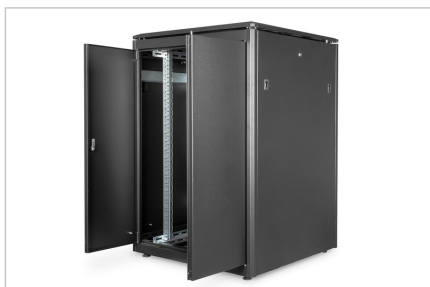

Logistics

	Number (pcs)	Weight (kg)	Depth (cm)	Width (cm)	Height (cm)	cm³
Packaging Unit Carton	1	69.00	85.00	85.00	121.40	877,115.00
Packaging Unit Inside	1	69.00	85.00	85.00	121.40	877,115.00
Packaging Unit Single	1	69.00	85.00	85.00	121.40	877,115.00
Net single without Packaging	1	68.00	80.00	80.00	116.40	0.00

More images:

Safety notes

- Se till att ventilationen är tillräcklig för att förhindra överhettning av de installerade enheterna.
- Nätverksskåpen får inte överfyllas och ventilationsöppningarna får inte blockeras.
- Kablar ska läggas snyggt och organiseras i kabelkanaler eller kabelrännor.
- Använd överspänningskydd för att skydda känsliga enheter från strömspikar eller blixtnedslag.
- Undvik fukt eller väta och iaktta respektive IP-skyddsklass.
- Se till att skåpet och de apparater som används är ordentligt jordade.
- I regioner med frekvent åskväder bör ett professionellt åskskydd integreras i strömförsörjningen.
- För att undvika ojämn belastning, montera alltid de tyngsta enheterna längst ner i skåpet.
- Koppla bort de installerade enheterna från strömförsörjningen under underhålls- eller installationsarbeten.

EU responsible person

EU based economic operator ensuring the product complies with the required regulations.

ASSMANN Electronic GmbH
Auf dem Schüffel 3
Lüdenscheid, Germany
<https://www.assmann.com>
info@assmann.com