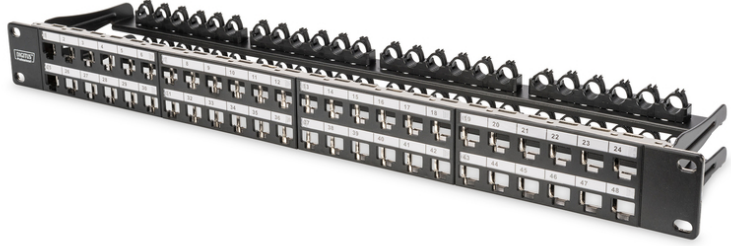

DIGITUS® modüler Ara Bağlantı Paneli, zırlı

DN-91424

EAN 4016032343318

Modüler patch panel, blendajlı, 48 portlu Etiketleme paneli, 1U, raf montajı, Sw RAL 9005

DIGITUS® 48-Port 1U Keystone Patch Panel, tek bir yükseklik ünitesinde 48 Keystone modülünün avantajıyla size yüksek bir paketeleme yoğunluğu sunar.

- Keystone montaj tasarımı: Düz
- Uygulama alanları: 483 mm (19") dağıtım kabini
- Standartlar: ISO/IEC 11801 3. Ed., EN 50173-1, EIA/TIA 568-C
- Genel özellikler:
- 483 mm (19") raf montajı için uygundur
- Korumalı Digitus® Keystone modülleri ve konnektörleri için uygundur
- Merkezi topraklama bağlantısı
- Plastik etiketleme alanı
- Teknik özellikler:
- Gövde malzemesi: 1,5 mm SPCC soğuk haddelenmiş çelik sac, toz boya kaplı

- Malzeme standardı: EN 10 130 (1991), BS 1449, NFA 36/401, DIN 1623, UNI 5866, UNE 36-086, SIS, JIS G 3141, ASTM, SAE, NFA 36/401
- Malzeme topraklama çubuğu: galvanizli çelik
- Fiziksel özellikler:
- Çalışma sıcaklığı: -20° C ila +70 °C (ISO/IEC 11801, EN 50173-1, ANSI/TIA/EIA 568 C)
- Çalışma sıcaklığı: -20° C ila +70 °C (ISO/IEC 11801, EN 50173-1, ANSI/TIA/EIA 568 C)
- Renk: Siyah RAL9005