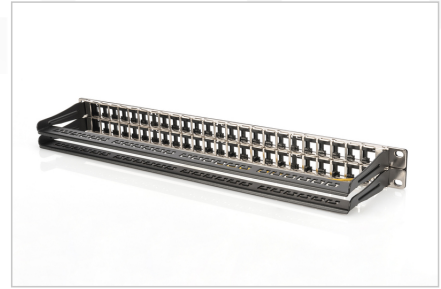

More images:

Safety notes

- Ürünü nemden koruyun
- Ürünü kurarken antistatik şarjdan kaçının
- Kurulum sırasında ham kablo üreticisinin teknik özelliklerine uyun

EU responsible person

EU based economic operator ensuring the product complies with the required regulations.

ASSMANN Electronic GmbH
Auf dem Schüffel 3
Lüdenscheid, Germany
<https://www.assmann.com>
info@assmann.com