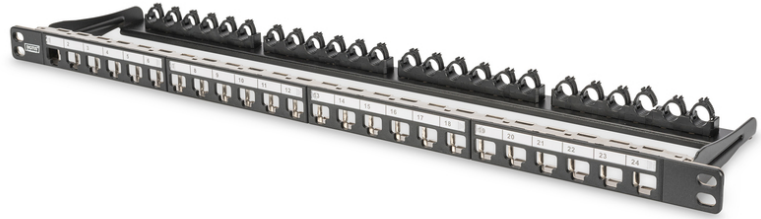

# DIGITUS® Modulair High Density Patch Panel, afgeschermd

DN-91422

EAN 4016032343295

## Modulair patchpaneel, afgeschermd, 24-poorts Etiketteringsveld, 0,5U, rekgemonteerd, Sw RAL 9005

Het DIGITUS® 24-poorts 0,5U patchpaneel biedt u een hoge verpakkingsdichtheid. Omdat het paneel slechts 0,5U hoog is, kunnen 48 poorten (2 panelen met elk 24 poorten) op 1U worden geïnstalleerd.

- Ontwerp sleutelsteenhouder: 2-rij
- Toepassingsgebieden: 483 mm (19") distributiekast
- Normen: ISO/IEC 11801 3e Ed., EN 50173-1, EIA/TIA 568-C
- Algemene eigenschappen:
- Geschikt voor rekmontage van 483 mm (19")
- Geschikt voor afgeschermd Digitus® Keystone modules en connectoren
- Centrale aardaansluiting
- Plastic etiketteringsveld
- Technische kenmerken:

- Materiaal behuizing: 1,5 mm SPCC koudgewalst plaatstaal, poedercoating
- Materiaalnorm: EN 10 130(1991), BS 1449, NFA 36/401, DIN 1623, UNI 5866, UNE 36-086, SIS, JIS G 3141, ASTM, SAE, NFA 36/401.
- Materiaal aardstaaf: gegalvaniseerd staal
- Fysische eigenschappen:
- Bedrijfstemperatuur: -20° C tot +70 °C (ISO/IEC 11801, EN 50173-1, ANSI/TIA/EIA 568 C)
- Kleur: Zwart RAL9005
- HE: 0,5