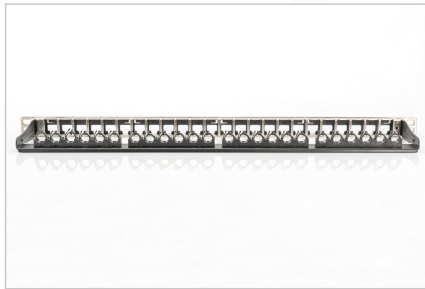

More images:

Safety notes

- Bescherm het product tegen vocht
- Vermijd antistatische lading bij het installeren van het product
- Neem tijdens de installatie de specificaties van de fabrikant van de ruwe kabel in acht

EU responsible person

EU based economic operator ensuring the product complies with the required regulations.

ASSMANN Electronic GmbH
Auf dem Schüffel 3
Lüdenscheid, Germany
<https://www.assmann.com>
info@assmann.com