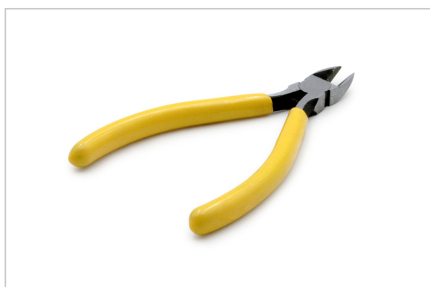

More images: