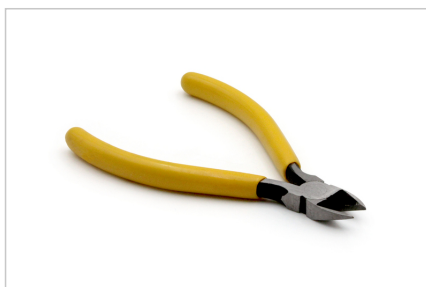

More images: