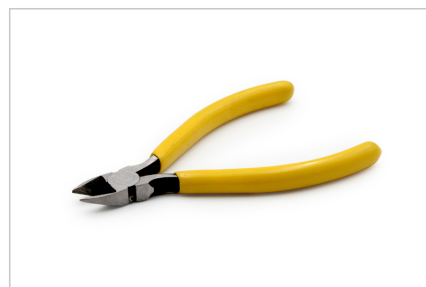

More images: