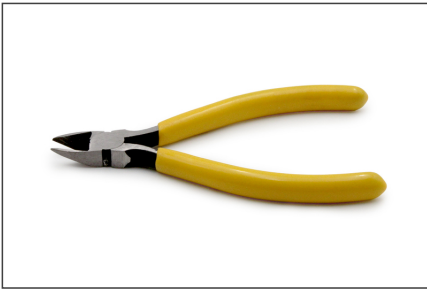

Safety notes

- Avoid using network test devices in damp or wet environments, as this can lead to short circuits or electric shocks.
- Only use the device in the specified operating temperature ranges and avoid extreme humidity.
- Never connect the tester to unauthorized sources or excessively high voltages. Overloading can damage the device or lead to dangerous situations.
- Check the respective tools for obvious defects before each use.
- Remove damaged hand tools from use immediately and repair them professionally or replace them if necessary.
- Clean tools after use.
- Store safely and clearly.

EU responsible person

EU based economic operator ensuring the product complies with the required regulations.

ASSMANN Electronic GmbH
Auf dem Schüffel 3
Lüdenscheid, Germany
<https://www.assmann.com>
info@assmann.com