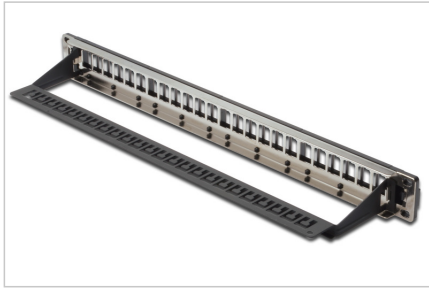

More images:

Safety notes

- Bescherm het product tegen vocht
- Vermijd antistatische lading bij het installeren van het product
- Neem tijdens de installatie de specificaties van de fabrikant van de ruwe kabel in acht

EU responsible person

EU based economic operator ensuring the product complies with the required regulations.

ASSMANN Electronic GmbH
Auf dem Schüffel 3
Lüdenscheid, Germany
<https://www.assmann.com>
info@assmann.com